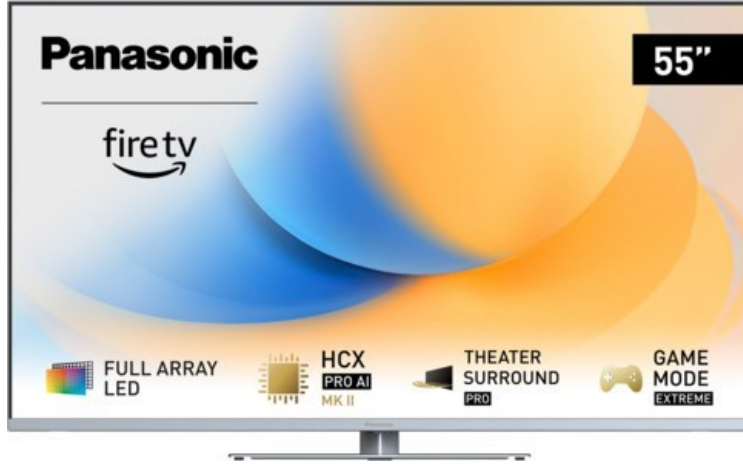

Radio Wölke

Kompetent. Sympathisch. Nah.

Unsere persönliche Empfehlung für Sie:

Panasonic TV-55W93AE6 | silber

Artikelnummer 18611

Produkt-Highlights

- Full-Array-LED-Hintergrundbeleuchtung mit Dimmung - Hoher Kontrast und Helligkeit, tiefes Schwarz
- HCX PRO AI Processor MK II - Hervorragende Bild- und Tonqualität dank KI-Optimierung und 144 Hz
- Theater Surround Pro - Premium-Heimkino-Sounderlebnis mit verschiedenen Klangmodi und Dolby Atmos®
- Game Mode Extreme - Perfektes Spielerlebnis mit Game Control Board, reduzierter Reaktionszeit, HDMI2.1 VRR/HFR/ALLM
- Multi HDR Ultimate - Unterstützt alle wichtigen HDR-Formate wie Dolby Vision IQ und HDR10+ Adaptive
- Panasonic Premium Fire TV - Intuitive Bedienbarkeit mit personalisierter Bedienung und Empfehlungen für Inhalte

Bildeigenschaften

- Auflösung: Ultra HD (4K)
- Hintergrundbeleuchtung: LED

Ausstattung & Technik

- Bildschirmdiagonale: 139 cm
- Bildschirmdiagonale: 55"
- max. Auflösung (Horizontal): 3840

- max. Auflösung (Vertikal): 2160
- Bildfrequenz: 120 Hz
- WLAN Ausstattung: WLAN integriert