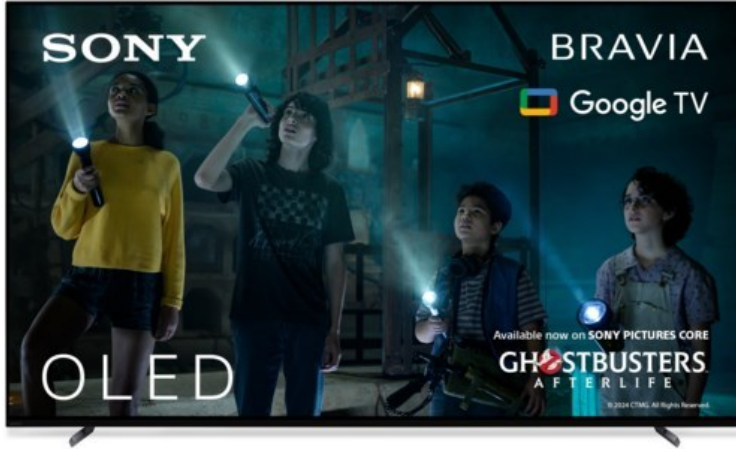

Radio Wölke

Kompetent. Sympathisch. Nah.

Unsere persönliche Empfehlung für Sie:

Sony XR-65A80L | titanschwarz

Artikelnummer 17938

Produkt-Highlights

- 4K OLED-TV mit XR OLED Contrast Pro Technologie
- Cognitive Processor XR, XR 4K Upscaling, XR Triluminos Pro, XR Clear Image
- Dolby Vision, Netflix Calibrated Mode, IMAX Enhanced, HDR10, HLG
- Google TV mit Google Assistant und Zugang zu Mediatheken, YouTube sowie Google Play (Apps, Spiele, uvm.)
- Streaming Service BRAVIA CORE™ integriert
- VoD Services: u.a. Netflix, Amazon Prime Video, Disney+, Apple TV+, MagentaTV, Joyn, DAZN, Sky Ticket uvm
- Chromecast Built-in, Apple AirPlay/Apple HomeKit, kompatibel mit Amazon Alexa, TV SideView™ App für (Android/iOS)
- Acoustic Surface Audio+ & Dolby Atmos
- Gaming-Menü

Produkttyp

- Technologie: OLED

Energieeffizienz / Verbrauchswerte

- Energy Label Version: 2019/2013
- Energieeffizienzklasse: F
- Energieeffizienzspektrum: Spektrum [A bis G]
- Energieverbrauch (kWh/1.000h): 96 kWh/1000h
- Energieverbrauch (HDR-Wiedergabe) (kWh/1.000h): 112 kWh/1000h
- Energieeffizienzklasse (HDR-Wiedergabe): G

Bildeigenschaften

- Auflösung: Ultra HD (4K)
- HDR Wiedergabe

Ausstattung & Technik

- Bildschirmdiagonale: 164 cm
- Bildschirmdiagonale: 65"

- max. Auflösung (Horizontal): 3840
- max. Auflösung (Vertikal): 2160
- WLAN Ausstattung: WLAN integriert