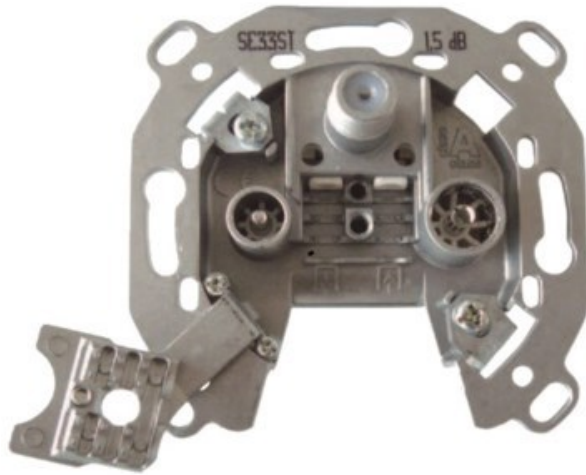

## Televes 3-fach Stichleitungsdose

Artikelnummer 3705

### Produkt-Highlights

- Innenleiter steckbar - sehr schnelle Montage
- Für Innenleiter 0,65 mm bis 1,1 mm geeignet
- Sehr kleines Gehäuse
- Abgerundete Kanten an der Kabeleinführung
- Breitbandig 4-2400 MHz
- Rückkanaltauglich
- DC-Durchlass (IEC-Buchse/F-Anschluss)
- UNI-Cable tauglich