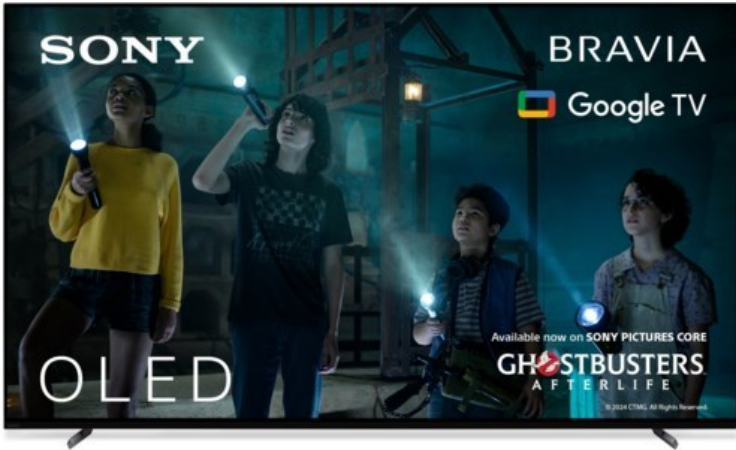

Radio Wölke

Kompetent. Sympathisch. Nah.

Unsere persönliche Empfehlung für Sie:

Sony XR-55A80L | titanschwarz

Artikelnummer 17937

Produkt-Highlights

- 4K OLED-TV mit XR OLED Contrast Pro Technologie
- Cognitive Processor XR, XR 4K Upscaling, XR Triluminos Pro, XR Clear Image
- Dolby Vision, Netflix Calibrated Mode, IMAX Enhanced, HDR10, HLG
- Google TV mit Google Assistant und Zugang zu Mediatheken, YouTube sowie Google Play (Apps, Spiele, uvm.)
- Streaming Service BRAVIA CORE™ integriert
- VoD Services: u.a. Netflix, Amazon Prime Video, Disney+, Apple TV+, MagentaTV, Joyn, DAZN, Sky Ticket uvm
- Chromecast Built-in, Apple AirPlay/Apple HomeKit, kompatibel mit Amazon Alexa, TV SideView™ App für (Android/iOS)
- Acoustic Surface Audio+ & Dolby Atmos
- Gaming-Menü

Bildeigenschaften

- Auflösung: Ultra HD (4K)
- HDR Wiedergabe

Ausstattung & Technik

- Bildschirmdiagonale: 139 cm
- Bildschirmdiagonale: 55"

- max. Auflösung (Horizontal): 3840
- max. Auflösung (Vertikal): 2160
- WLAN Ausstattung: WLAN integriert