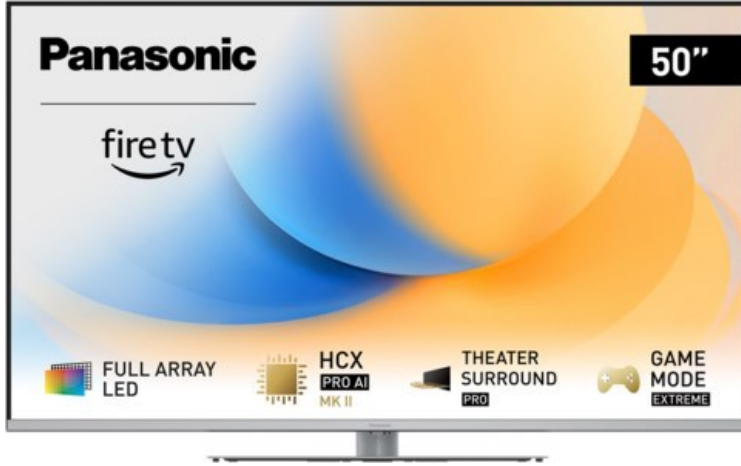

Radio Wölke

Kompetent. Sympathisch. Nah.

Unsere persönliche Empfehlung für Sie:

Panasonic TV-50W93AE6 | silber

Artikelnummer 18612

Produkt-Highlights

- Full-Array-LED-Hintergrundbeleuchtung mit Dimmung - Hoher Kontrast und Helligkeit, tiefes Schwarz
- HCX PRO AI Processor MK II - Hervorragende Bild- und Tonqualität dank KI-Optimierung und 144 Hz
- Theater Surround Pro - Premium-Heimkino-Sounderlebnis mit verschiedenen Klangmodi und Dolby Atmos®
- Game Mode Extreme - Perfektes Spielerlebnis mit Game Control Board, reduzierter Reaktionszeit, HDMI2.1 VRR/HFR/ALLM
- Multi HDR Ultimate - Unterstützt alle wichtigen HDR-Formate wie Dolby Vision IQ und HDR10+ Adaptive
- Panasonic Premium Fire TV - Intuitive Bedienbarkeit mit personalisierter Bedienung und Empfehlungen für Inhalte

Produkttyp

- Technologie: LCD

Energieeffizienz / Verbrauchswerte

- Energy Label Version: 2019/2013
- Energieeffizienzklasse: G
- Energieeffizienzspektrum: Spektrum [A bis G]
- Energieverbrauch (kWh/1.000h): 71 kWh/1000h
- Energieverbrauch (HDR-Wiedergabe) (kWh/1.000h): 152 kWh/1000h
- Energieeffizienzklasse (HDR-Wiedergabe): G

Bildeigenschaften

- Auflösung: Ultra HD (4K)
- Hintergrundbeleuchtung: LED

Ausstattung & Technik

- Bildschirmdiagonale: 126 cm
- Bildschirmdiagonale: 50"
- max. Auflösung (Horizontal): 3840

- max. Auflösung (Vertikal): 2160
- Bildfrequenz: 120 Hz
- WLAN Ausstattung: WLAN integriert