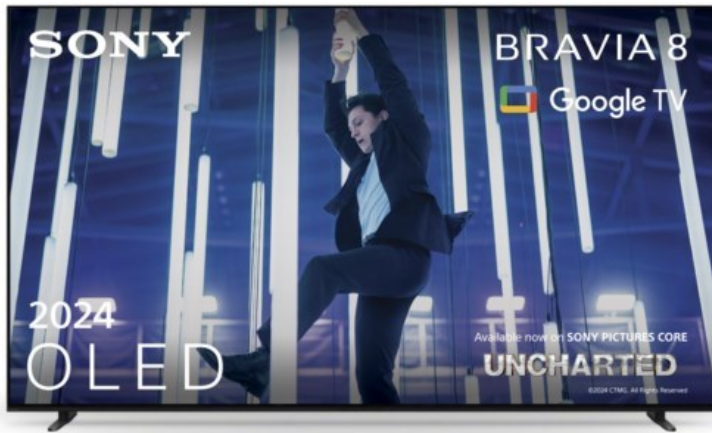

Radio Wölke

Kompetent. Sympathisch. Nah.

Unsere persönliche Empfehlung für Sie:

Sony K-77XR80 | dunkles silber

Artikelnummer 18600

Produkt-Highlights

- Sonys helles OLED-Panel mit über 8 Millionen selbstleuchtenden Pixeln ist der Gipfel der Bildpräzision! Der XR Contrast Booster sorgt für einen naturgetreuen Kontrast, genau wie es die Creator beabsichtigt haben.
- Beim BRAVIA 8 ist der Bildschirm der Lautsprecher - genau wie bei einer Kinoleinwand! Voice Zoom 3 verbessert die Dialoge, und 3D Surround Upscaling sorgt für Surround Sound.
- Das eigene Zuhause in ein BRAVIA Kino verwandeln! Sony Soundbars mit 360 Spatial Sound Mapping erzeugen Phantom-Lautsprecher in einem kinoreifen Layout; Acoustic Center Sync sorgt für eine beeindruckende audiovisuelle Abstimmung.
- Der BRAVIA 8 steht im Mittelpunkt und fügt sich harmonisch in die Inneneinrichtung ein. Der 4-Wege-Standfuß bietet echte Flexibilität. Die wiederaufladbare Eco Fernbedienung ist hintergrundbeleuchtet und perfekt für Filmabende.
- Auf diesem Google TV sind über 10.000 Apps und Spiele verfügbar, außerdem gibt es Voice Search, Apple AirPlay 2 und Chromecast built-in.
- HDMI 2.1-Gaming-Funktionen sind enthalten (4K/120fps, VRR, ALLM) und das Gaming Menü bietet alle wichtigen Funktionen an einem Ort. PS5®-Benutzer können zusätzliche Gaming-Funktionen freischalten. Mit PS Remote Play kann man von überall aus spielen.
- SONY PICTURES CORE - In der SONY PICTURES CORE App 15 Filme einlösen, mit 24 Monaten Streaming. Von IMAX® Enhanced bis Dolby Atmos® - es gibt keinen besseren Weg zu sehen, wie unglaublich Filme auf dem BRAVIA 8 sind!

Bildeigenschaften

- Auflösung: Ultra HD (4K)
- HDR Wiedergabe

Ausstattung & Technik

- Bildschirmdiagonale: 195 cm
- Bildschirmdiagonale: 77"

- max. Auflösung (Horizontal): 3840
- max. Auflösung (Vertikal): 2160
- Bildfrequenz: 120 Hz
- WLAN Ausstattung: WLAN integriert