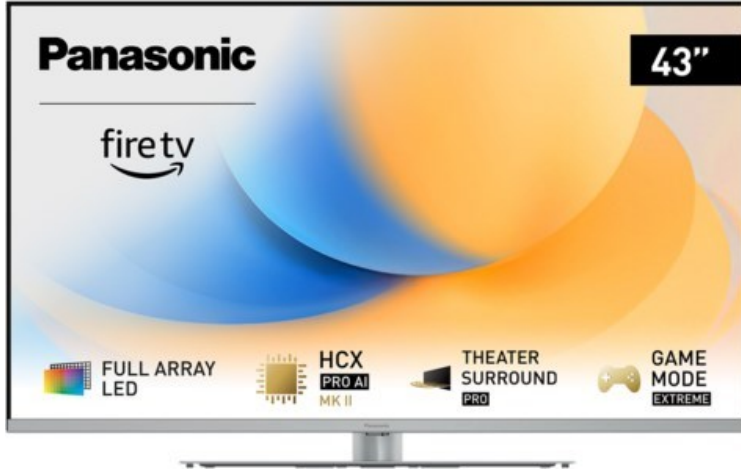

Radio Wölke

Kompetent. Sympathisch. Nah.

Unsere persönliche Empfehlung für Sie:

Panasonic TV-43W93AE6 | silber

Artikelnummer 18613

Produkt-Highlights

- Full-Array-LED-Hintergrundbeleuchtung mit Dimmung - Hoher Kontrast und Helligkeit, tiefes Schwarz
- HCX PRO AI Processor MK II - Hervorragende Bild- und Tonqualität dank KI-Optimierung und 144 Hz
- Theater Surround Pro - Premium-Heimkino-Sounderlebnis mit verschiedenen Klangmodi und Dolby Atmos®
- Game Mode Extreme - Perfektes Spielerlebnis mit Game Control Board, reduzierter Reaktionszeit, HDMI2.1 VRR/HFR/ALLM
- Multi HDR Ultimate - Unterstützt alle wichtigen HDR-Formate wie Dolby Vision IQ und HDR10+ Adaptive
- Panasonic Premium Fire TV - Intuitive Bedienbarkeit mit personalisierter Bedienung und Empfehlungen für Inhalte

Produkttyp

- Technologie: LCD

Energieeffizienz / Verbrauchswerte

- Energy Label Version: 2019/2013
- Energieeffizienzklasse: G
- Energieeffizienzspektrum: Spektrum [A bis G]
- Energieverbrauch (kWh/1.000h): 54 kWh/1000h
- Energieverbrauch (HDR-Wiedergabe) (kWh/1.000h): 123 kWh/1000h
- Energieeffizienzklasse (HDR-Wiedergabe): G

Bildeigenschaften

- Auflösung: Ultra HD (4K)
- Hintergrundbeleuchtung: LED

Ausstattung & Technik

- Bildschirmdiagonale: 108 cm
- Bildschirmdiagonale: 43"
- max. Auflösung (Horizontal): 3840

- max. Auflösung (Vertikal): 2160
- Bildfrequenz: 120 Hz
- WLAN Ausstattung: WLAN integriert