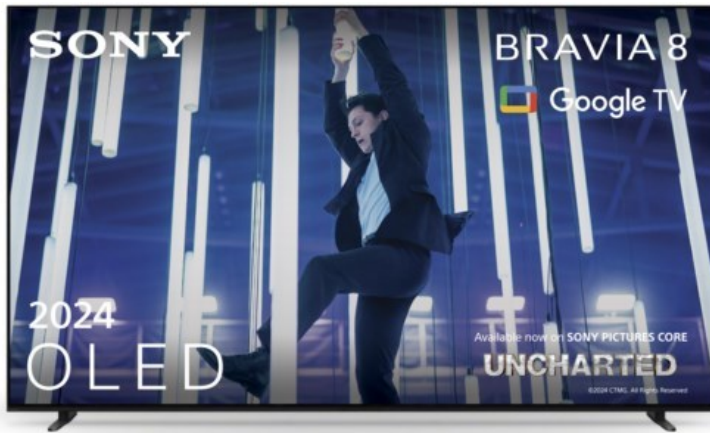

## Sony K-65XR80 | dunkles silber

Artikelnummer 18599

### Produkt-Highlights

- Sonys helles OLED-Panel mit über 8 Millionen selbstleuchtenden Pixeln ist der Gipfel der Bildpräzision! Der XR Contrast Booster sorgt für einen naturgetreuen Kontrast, genau wie es die Creator beabsichtigt haben.
- Beim BRAVIA 8 ist der Bildschirm der Lautsprecher - genau wie bei einer Kinoleinwand! Voice Zoom 3 verbessert die Dialoge, und 3D Surround Upscaling sorgt für Surround Sound.
- Das eigene Zuhause in ein BRAVIA Kino verwandeln! Sony Soundbars mit 360 Spatial Sound Mapping erzeugen Phantom-Lautsprecher in einem kinoreifen Layout; Acoustic Center Sync sorgt für eine beeindruckende audiovisuelle Abstimmung.
- Der BRAVIA 8 steht im Mittelpunkt und fügt sich harmonisch in die Inneneinrichtung ein. Der 4-Wege-Standfuß bietet echte Flexibilität. Die wiederaufladbare Eco Fernbedienung ist hintergrundbeleuchtet und perfekt für Filmabende.
- Auf diesem Google TV sind über 10.000 Apps und Spiele verfügbar, außerdem gibt es Voice Search, Apple AirPlay 2 und Chromecast built-in.
- HDMI 2.1-Gaming-Funktionen sind enthalten (4K/120fps, VRR, ALLM) und das Gaming Menü bietet alle wichtigen Funktionen an einem Ort. PS5®-Benutzer können zusätzliche Gaming-Funktionen freischalten. Mit PS Remote Play kann man von überall aus spielen.
- SONY PICTURES CORE - In der SONY PICTURES CORE App 15 Filme einlösen, mit 24 Monaten Streaming. Von IMAX® Enhanced bis Dolby Atmos® - es gibt keinen besseren Weg zu sehen, wie unglaublich Filme auf dem BRAVIA 8 sind!