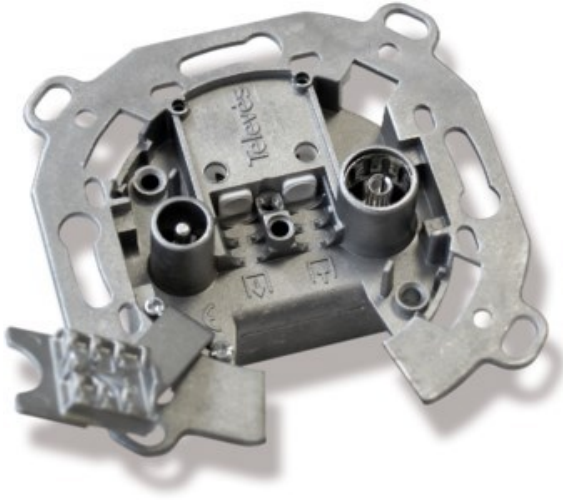

Radio Wölke

Kompetent. Sympathisch. Nah.

Unsere persönliche Empfehlung für Sie:

Televes UD2410ST Durchgangsdose

Artikelnummer 4572

Produkt-Highlights

- Innenleiter steckbar
- Für Innenleiter 0,65 mm bis 1,1 mm geeignet
- Sehr kleines Gehäuse
- Abgerundete Kanten an der Kabeleinführung
- Breitbandig 4-2400 MHz
- RK-tauglich
- DC-Durchlass
- UNI-Cable tauglich