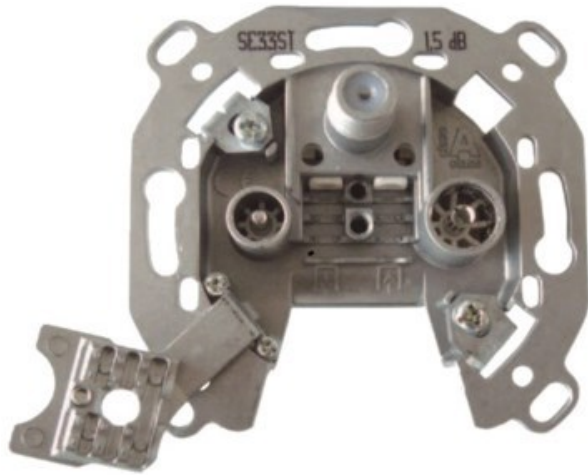

Radio Wölke

Kompetent. Sympathisch. Nah.

Unsere persönliche Empfehlung für Sie:

Televes 3-fach Stichleitungsdose

Artikelnummer 3705

Produkt-Highlights

- Innenleiter steckbar - sehr schnelle Montage
- Für Innenleiter 0,65 mm bis 1,1 mm geeignet
- Sehr kleines Gehäuse
- Abgerundete Kanten an der Kabeleinführung
- Breitbandig 4-2400 MHz
- Rückkanaltauglich
- DC-Durchlass (IEC-Buchse/F-Anschluss)
- UNI-Cable tauglich