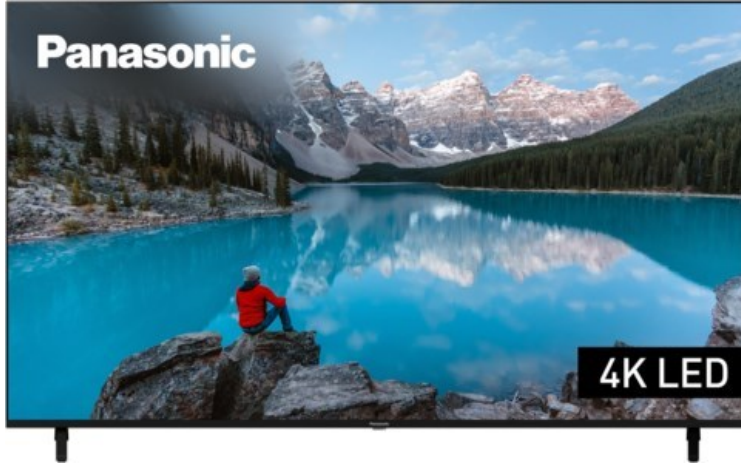

Radio Deters

Kompetent. Sympathisch. Nah.

Unsere persönliche Empfehlung für Sie:

Panasonic TX-75MXT886

Artikelnummer 17957

Produkt-Highlights

- 3.840 x 2.160 4K Ultra-HD LED-TV
- Dolby Vision, HDR10+ Adaptive
- Filmmaker Mode mit intelligentem Sensor
- HCX Processor
- Fire TV mit Zugriff auf Apps & Online-Dienste
- Amazon Alexa integriert
- Surround Sound & Dolby Atmos
- Game Mode, ALLM (Auto Low Latency Mode)
- DVB-T2 /-C /-S2 Triple Tuner, 4x HDMI (eARC auf HDMI 4), 2x USB, CI+, Digitaler Audio-Ausgang (optisch), LAN, WLAN & Bluetooth integriert

Bildeigenschaften

- Auflösung: Ultra HD (4K)
- Hintergrundbeleuchtung: LED

Ausstattung & Technik

- Bildschirmdiagonale: 189 cm
- Bildschirmdiagonale: 75"

- max. Auflösung (Horizontal): 3840
- max. Auflösung (Vertikal): 2160
- WLAN Ausstattung: WLAN integriert