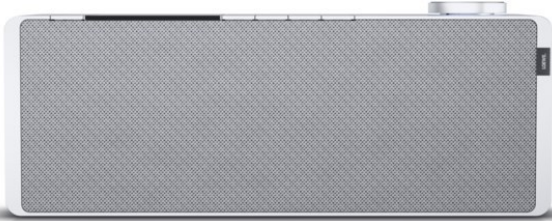

Radio Deters

Kompetent. Sympathisch. Nah.

Unsere persönliche Empfehlung für Sie:

Loewe klang s1 | light grey

Artikelnummer 16338

USB

Produkt-Highlights

- Kraftvoller Klang
- DAB+ Tuner
- Internet Radio
- Musik Streaming
- Bluetooth
- Großes Display
- Elegant und schlank

Schnittstellen

- WLAN-Schnittstelle
- Bluetooth Schnittstelle

Gehäuseeigenschaften

- Farbe: grau

Händler-Kontaktdaten:

Radio Deters
Wegener Straße 1
48477 Hörstel
05454 7823
info@radio-deters.de
www.IQ-Radio-Deters.de