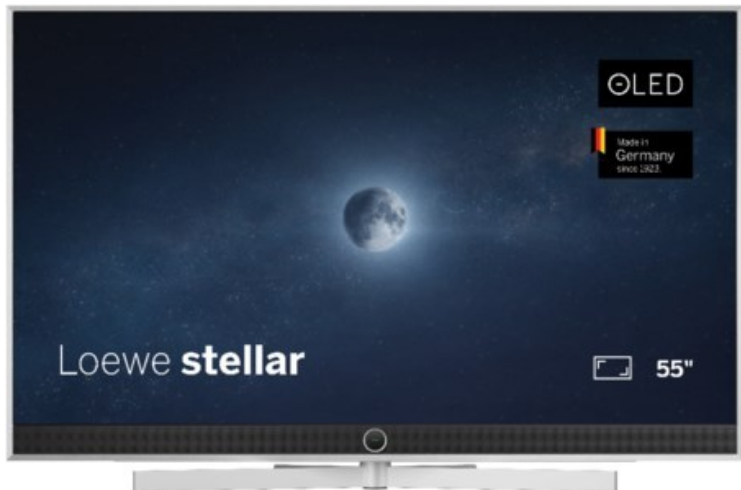

Radio Deters

Kompetent. Sympathisch. Nah.

Unsere persönliche Empfehlung für Sie:

Loewe stellar. 55 dr+ | alu brushed/alu

Artikelnummer 18833

Produkt-Highlights

- Ultra HD OLED Panel mit MLA (Micro Lens Array) & META-Technologie
- Loewe dual channel dr+ mit SSD für Multi-View und Multi-Recording
- Flexible Anschlüsse mit HDMI 2.1 und 144 Hz VRR für schnelles Konsolen-Gaming
- HDR10+ Adaptive Unterstützung
- Super-schnelles und smartes Loewe os mit App-Store und Zugriff eine großen Vielfalt an Video-on-Demand-Diensten für jeden Markt, darunter z.B. Netflix, Disney+, Samsung TV Plus, HD+, Magenta TV und vieles mehr
- 360° Craft-Design mit gebürstetem Alu und cleveren Konstruktionsdetails
- Dezentos Loewe magic.light und Bodenstandfuß mit magic.motion
- Loewe stellar mini Fernbedienung mit Bluetooth und Sprachsteuerung, inklusive Alexa Skills und Bixby
- Miracast, Apple Airplay und Samsung SmartThings Unterstützung

Produkttyp

- Technologie: OLED

Energieeffizienz / Verbrauchswerte

- Energy Label Version: 2019/2013
- Energieeffizienzklasse: E
- Energieeffizienzspektrum: Spektrum [A bis G]
- Energieverbrauch (kWh/1.000h): 63 kWh/1000h
- Energieverbrauch (HDR-Wiedergabe) (kWh/1.000h): 76 kWh/1000h
- Energieeffizienzklasse (HDR-Wiedergabe): F

Bildeigenschaften

- Auflösung: Ultra HD (4K)

Ausstattung & Technik

- Bildschirmdiagonale: 139 cm

- Bildschirmdiagonale: 55"
- max. Auflösung (Horizontal): 3840
- max. Auflösung (Vertikal): 2160
- Festplattenrekorder
- WLAN Ausstattung: WLAN integriert