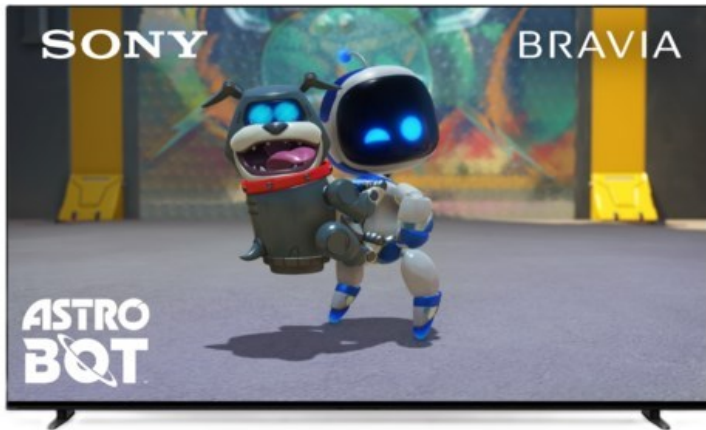

Radio Deters

Kompetent. Sympathisch. Nah.

Unsere persönliche Empfehlung für Sie:

Sony K-55XR80 | dunkles silber

Artikelnummer 18598

Produkt-Highlights

- Sonys helles OLED-Panel mit über 8 Millionen selbstleuchtenden Pixeln ist der Gipfel der Bildpräzision! Der XR Contrast Booster sorgt für einen naturgetreuen Kontrast, genau wie es die Creator beabsichtigt haben.
- Beim BRAVIA 8 ist der Bildschirm der Lautsprecher - genau wie bei einer Kinoleinwand! Voice Zoom 3 verbessert die Dialoge, und 3D Surround Upscaling sorgt für Surround Sound.
- Das eigene Zuhause in ein BRAVIA Kino verwandeln! Sony Soundbars mit 360 Spatial Sound Mapping erzeugen Phantom-Lautsprecher in einem kinoreifen Layout; Acoustic Center Sync sorgt für eine beeindruckende audiovisuelle Abstimmung.
- Der BRAVIA 8 steht im Mittelpunkt und fügt sich harmonisch in die Inneneinrichtung ein. Der 4-Wege-Standfuß bietet echte Flexibilität. Die wiederaufladbare Eco Fernbedienung ist hintergrundbeleuchtet und perfekt für Filmabende.
- Auf diesem Google TV sind über 10.000 Apps und Spiele verfügbar, außerdem gibt es Voice Search, Apple AirPlay 2 und Chromecast built-in.
- HDMI 2.1-Gaming-Funktionen sind enthalten (4K/120fps, VRR, ALLM) und das Gaming Menü bietet alle wichtigen Funktionen an einem Ort. PS5®-Benutzer können zusätzliche Gaming-Funktionen freischalten. Mit PS Remote Play kann man von überall aus spielen.
- SONY PICTURES CORE - In der SONY PICTURES CORE App 15 Filme einlösen, mit 24 Monaten Streaming. Von IMAX® Enhanced bis Dolby Atmos® - es gibt keinen besseren Weg zu sehen, wie unglaublich Filme auf dem BRAVIA 8 sind!

Bildeigenschaften

- Auflösung: Ultra HD (4K)
- HDR Wiedergabe

Ausstattung & Technik

- Bildschirmdiagonale: 139 cm
- Bildschirmdiagonale: 55"

- max. Auflösung (Horizontal): 3840
- max. Auflösung (Vertikal): 2160
- Bildfrequenz: 120 Hz
- WLAN Ausstattung: WLAN integriert