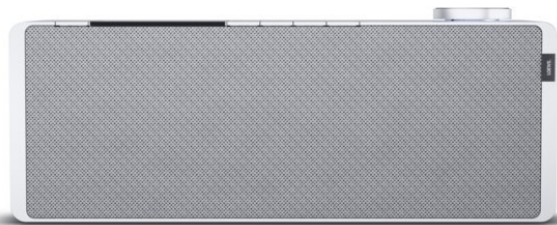

Radio Deters

Kompetent. Sympathisch. Nah.

Unsere persönliche Empfehlung für Sie:

Loewe klang s1 | light grey

Artikelnummer 16338

Schnittstellen

- WLAN-Schnittstelle
- Bluetooth Schnittstelle

Gehäuseeigenschaften

- Farbe: grau

Produkt-Highlights

- Kraftvoller Klang
- DAB+ Tuner
- Internet Radio
- Musik Streaming
- Bluetooth
- Großes Display
- Elegant und schlank

Händler-Kontaktdaten:

Radio Deters
Wegener Straße 1
48477 Hörstel
05454 7823
info@radio-deters.de
www.IQ-Radio-Deters.de