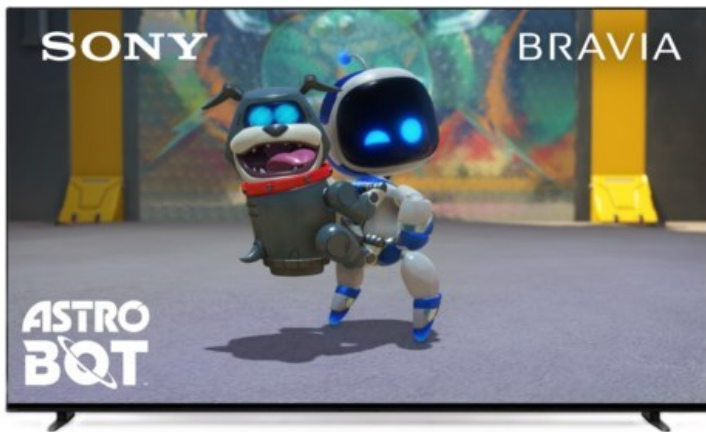

## Sony K-77XR80 | dunkles silber

Artikelnummer 18600

### Produkt-Highlights

- Sonys helles OLED-Panel mit über 8 Millionen selbstleuchtenden Pixeln ist der Gipfel der Bildpräzision! Der XR Contrast Booster sorgt für einen naturgetreuen Kontrast, genau wie es die Creator beabsichtigt haben.
- Beim BRAVIA 8 ist der Bildschirm der Lautsprecher - genau wie bei einer Kinoleinwand! Voice Zoom 3 verbessert die Dialoge, und 3D Surround Upscaling sorgt für Surround Sound.
- Das eigene Zuhause in ein BRAVIA Kino verwandeln! Sony Soundbars mit 360 Spatial Sound Mapping erzeugen Phantom-Lautsprecher in einem kinoreifen Layout; Acoustic Center Sync sorgt für eine beeindruckende audiovisuelle Abstimmung.
- Der BRAVIA 8 steht im Mittelpunkt und fügt sich harmonisch in die Inneneinrichtung ein. Der 4-Wege-Standfuß bietet echte Flexibilität. Die wiederaufladbare Eco Fernbedienung ist hintergrundbeleuchtet und perfekt für Filmabende.
- Auf diesem Google TV sind über 10.000 Apps und Spiele verfügbar, außerdem gibt es Voice Search, Apple AirPlay 2 und Chromecast built-in.
- HDMI 2.1-Gaming-Funktionen sind enthalten (4K/120fps, VRR, ALLM) und das Gaming Menü bietet alle wichtigen Funktionen an einem Ort. PS5®-Benutzer können zusätzliche Gaming-Funktionen freischalten. Mit PS Remote Play kann man von überall aus spielen.
- SONY PICTURES CORE - In der SONY PICTURES CORE App 15 Filme einlösen, mit 24 Monaten Streaming. Von IMAX® Enhanced bis Dolby Atmos® - es gibt keinen besseren Weg zu sehen, wie unglaublich Filme auf dem BRAVIA 8 sind!