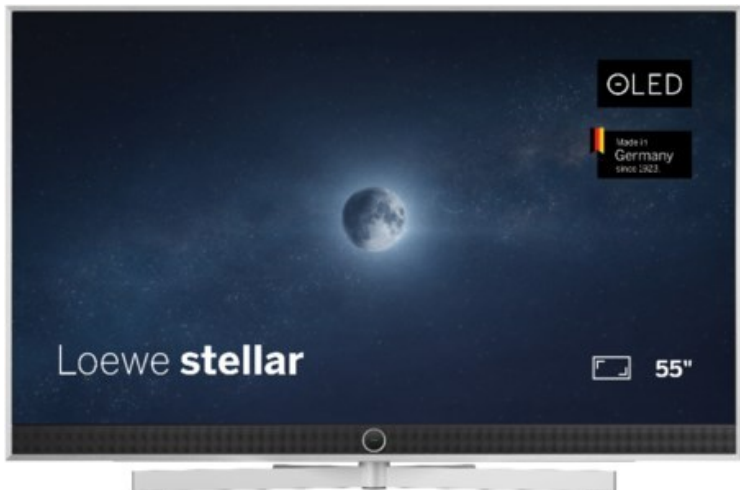

Radio Deters

Kompetent. Sympathisch. Nah.

Unsere persönliche Empfehlung für Sie:

Loewe stellar. 55 dr+ | alu brushed/alu

Artikelnummer 18833

Produkt-Highlights

- Ultra HD OLED Panel mit MLA (Micro Lens Array) & META-Technologie
- Loewe dual channel dr+ mit SSD für Multi-View und Multi-Recording
- Flexible Anschlüsse mit HDMI 2.1 und 144 Hz VRR für schnelles Konsolen-Gaming
- HDR10+ Adaptive Unterstützung
- Super-schnelles und smartes Loewe os mit App-Store und Zugriff eine großen Vielfalt an Video-on-Demand-Diensten für jeden Markt, darunter z.B. Netflix, Disney+, Samsung TV Plus, HD+, Magenta TV und vieles mehr
- 360° Craft-Design mit gebürstetem Alu und cleveren Konstruktionsdetails
- Dezentres Loewe magic.light und Bodenstandfuß mit magic.motion
- Loewe stellar mini Fernbedienung mit Bluetooth und Sprachsteuerung, inklusive Alexa Skills und Bixby
- Miracast, Apple Airplay und Samsung SmartThings Unterstützung

Produkttyp

- Technologie: OLED

Energieeffizienz / Verbrauchswerte

- Energy Label Version: 2019/2013
- Energieeffizienzklasse: E
- Energieeffizienzspektrum: Spektrum [A bis G]
- Energieverbrauch (kWh/1.000h): 63 kWh/1000h
- Energieverbrauch (HDR-Wiedergabe) (kWh/1.000h): 76 kWh/1000h
- Energieeffizienzklasse (HDR-Wiedergabe): F

Bildeigenschaften

- Auflösung: Ultra HD (4K)

Ausstattung & Technik

- Bildschirmdiagonale: 139 cm

- Bildschirmdiagonale: 55"
- max. Auflösung (Horizontal): 3840
- max. Auflösung (Vertikal): 2160
- Festplattenrekorder
- WLAN Ausstattung: WLAN integriert