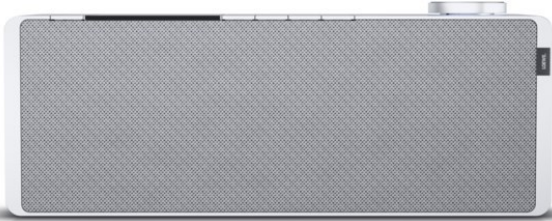

## Loewe klang s1 | light grey

Artikelnummer 16338

USB

### Produkt-Highlights

- Kraftvoller Klang
- DAB+ Tuner
- Internet Radio
- Musik Streaming
- Bluetooth
- Großes Display
- Elegant und schlank

### Gehäuseeigenschaften

- Farbe: grau