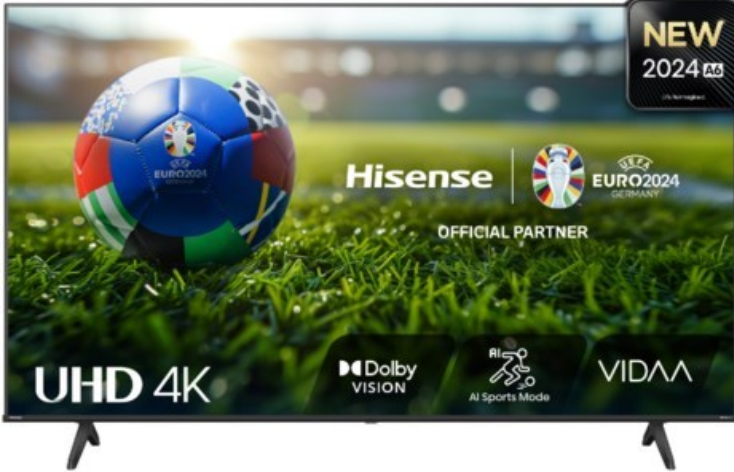

Radio Deters

Kompetent. Sympathisch. Nah.

Unsere persönliche Empfehlung für Sie:

Hisense 85A6N

Artikelnummer 18671

Produkt-Highlights

- 4K UHD LED-TV mit Local Dimming
- Dolby Vision
- HDR10+ & Filmmaker Modus
- UHD AI Upscaling Technologie
- Personalisierbare VIDAA U7.6 Smart TV Benutzeroberfläche
- alexa built-in & VIDAA Voice Sprachassistenten
- Game Mode Plus
- Content Share (Android / iOS) & VIDAA (Mobile App für Android / iOS)
- DVB-T2-C/-S2 Triple Tuner, 3x HDMI 2.1, 2x USB, CI+, AV-Eingang (Composite), Digitaler Audio-Ausgang (S/PDIF), LAN, WLAN & Bluetooth integriert

Bildeigenschaften

- Auflösung: Ultra HD (4K)
- Hintergrundbeleuchtung: LED
- HDR 10+ Wiedergabe

Ausstattung & Technik

- Bildschirmdiagonale: 215 cm

- Bildschirmdiagonale: 85"
- max. Auflösung (Horizontal): 3840
- max. Auflösung (Vertikal): 2160
- WLAN Ausstattung: WLAN integriert