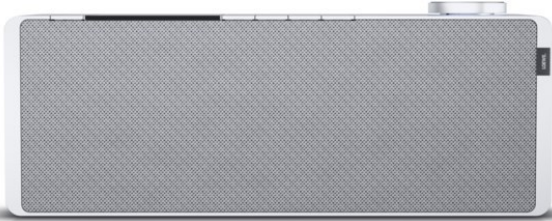

Radio Deters

Kompetent. Sympathisch. Nah.

Unsere persönliche Empfehlung für Sie:

Loewe klang s1 | light grey

Artikelnummer 16338

USB

Schnittstellen

- WLAN-Schnittstelle
- Bluetooth Schnittstelle

Gehäuseeigenschaften

- Farbe: grau

Produkt-Highlights

- Kraftvoller Klang
- DAB+ Tuner
- Internet Radio
- Musik Streaming
- Bluetooth
- Großes Display
- Elegant und schlank

Händler-Kontaktdaten:

Radio Deters
Wegener Straße 1
48477 Hörstel
05454 7823
info@radio-deters.de
www.IQ-Radio-Deters.de