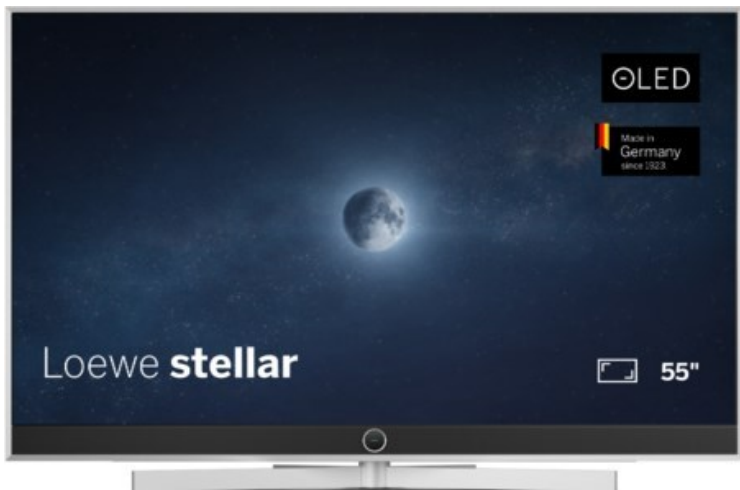

Radio Deters

Kompetent. Sympathisch. Nah.

Unsere persönliche Empfehlung für Sie:

Loewe stellar. 55 dr+ | alu brushed/concrete

Artikelnummer 18565

Produkt-Highlights

- Ultra HD OLED Panel mit MLA (Micro Lens Array) & META-Technologie
- Loewe dual channel dr+ mit SSD für Multi-View und Multi-Recording
- Flexible Anschlüsse mit HDMI 2.1 und 144 Hz VRR für schnelles Konsolen-Gaming
- HDR10+ Adaptive Unterstützung
- Super-schnelles und smartes Loewe os mit App-Store und Zugriff eine großen Vielfalt an Video-on-Demand-Diensten für jeden Markt, darunter z.B. Netflix, Disney+, Samsung TV Plus, HD+, Magenta TV und vieles mehr
- 360° Craft-Design mit gebürstetem Alu, echtem Beton und cleveren Konstruktionsdetails
- Dezentos Loewe magic.light und Bodenstandfuß mit magic.motion
- Loewe stellar mini Fernbedienung mit Bluetooth und Sprachsteuerung, inklusive Alexa Skills und Bixby
- Miracast, Apple Airplay und Samsung SmartThings Unterstützung

Produkttyp

- Technologie: OLED

Energieeffizienz / Verbrauchswerte

- Energy Label Version: 2019/2013
- Energieeffizienzklasse: E
- Energieeffizienzspektrum: Spektrum [A bis G]
- Energieverbrauch (kWh/1.000h): 63 kWh/1000h
- Energieverbrauch (HDR-Wiedergabe) (kWh/1.000h): 76 kWh/1000h
- Energieeffizienzklasse (HDR-Wiedergabe): F

Bildeigenschaften

- Auflösung: Ultra HD (4K)

Ausstattung & Technik

- Bildschirmdiagonale: 139 cm

- Bildschirmdiagonale: 55"
- max. Auflösung (Horizontal): 3840
- max. Auflösung (Vertikal): 2160
- Festplattenrekorder
- WLAN Ausstattung: WLAN integriert