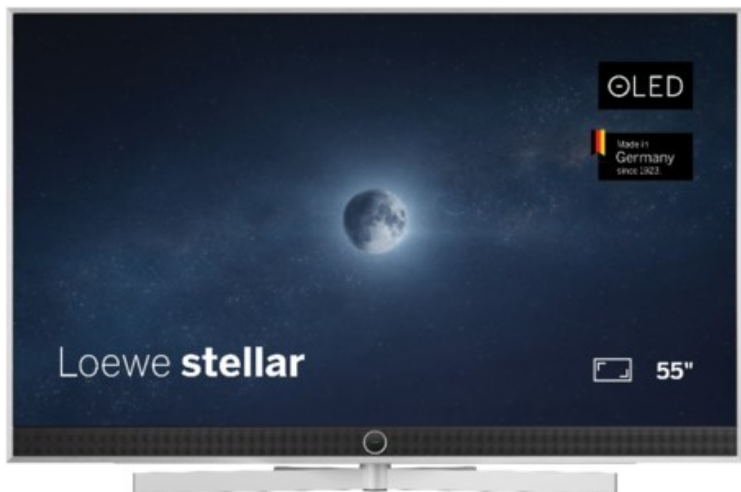

Radio Deters

Kompetent. Sympathisch. Nah.

Unsere persönliche Empfehlung für Sie:

Loewe stellar. 55 dr+ | alu brushed/alu

Artikelnummer 18833

Produkt-Highlights

- Ultra HD OLED Panel mit MLA (Micro Lens Array) & META-Technologie
- Loewe dual channel dr+ mit SSD für Multi-View und Multi-Recording
- Flexible Anschlüsse mit HDMI 2.1 und 144 Hz VRR für schnelles Konsolen-Gaming
- HDR10+ Adaptive Unterstützung
- Super-schnelles und smartes Loewe os mit App-Store und Zugriff eine großen Vielfalt an Video-on-Demand-Diensten für jeden Markt, darunter z.B. Netflix, Disney+, Samsung TV Plus, HD+, Magenta TV und vieles mehr
- 360° Craft-Design mit gebürstetem Alu und cleveren Konstruktionsdetails
- Dezentos Loewe magic.light und Bodenstandfuß mit magic.motion
- Loewe stellar mini Fernbedienung mit Bluetooth und Sprachsteuerung, inklusive Alexa Skills und Bixby
- Miracast, Apple Airplay und Samsung SmartThings Unterstützung

Produkttyp

- Technologie: OLED

Energieeffizienz / Verbrauchswerte

- Energy Label Version: 2019/2013
- Energieeffizienzklasse: E
- Energieeffizienzspektrum: Spektrum [A bis G]
- Energieverbrauch (kWh/1.000h): 63 kWh/1000h
- Energieverbrauch (HDR-Wiedergabe) (kWh/1.000h): 76 kWh/1000h
- Energieeffizienzklasse (HDR-Wiedergabe): F

Bildeigenschaften

- Auflösung: Ultra HD (4K)

Ausstattung & Technik

- Bildschirmdiagonale: 139 cm

- Bildschirmdiagonale: 55"
- max. Auflösung (Horizontal): 3840
- max. Auflösung (Vertikal): 2160
- Festplattenrekorder
- WLAN Ausstattung: WLAN integriert