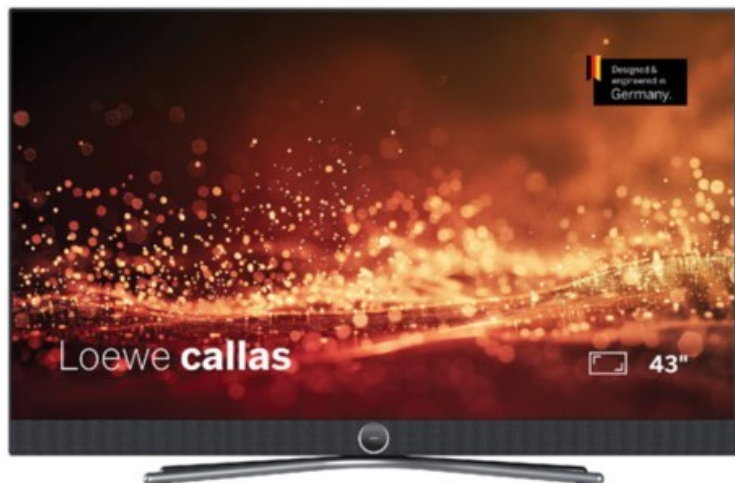

Radio Deters

Kompetent. Sympathisch. Nah.

Unsere persönliche Empfehlung für Sie:

Loewe callas 43 | basaltgrau

Artikelnummer 18777

Produkt-Highlights

- Ultra HD-Auflösung mit HDR und Dolby Vision
- Flexible USB-Aufnahme mit Timeshift und EPG-Programmierung
- Super-schnelles Loewe os mit komfortabler Loewe remote
- Smart Entertainment mit komfortablem Streaming
- Integrierte nach vorne gerichtete Soundbar für beste Sprachverständlichkeit
- Übertreffendes Klangerlebnis mit Dolby Atmos
- Unterstützung von Alexa Skills, Miracast, Apple AirPlay und DTS Play-Fi
- Ausgefeiltes 360° Design mit drehbarem Tischfuß in Chrom
- Modulare Aufstellösungen für Tisch, Boden oder Wand für jede Wohnsituation

Bildeigenschaften

- Auflösung: Ultra HD (4K)
- Hintergrundbeleuchtung: Edge-LED
- HDR Wiedergabe

Ausstattung & Technik

- Bildschirmdiagonale: 108 cm
- Bildschirmdiagonale: 43"
- max. Auflösung (Horizontal): 3840
- max. Auflösung (Vertikal): 2160
- WLAN Ausstattung: WLAN integriert