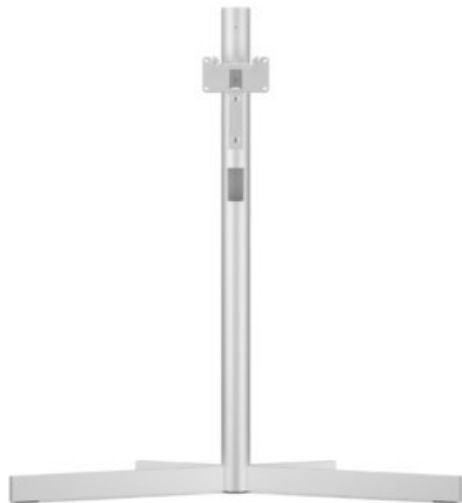

Radio Deters

Kompetent. Sympathisch. Nah.

Unsere persönliche Empfehlung für Sie:

Loewe floor stand stellar motor 42-55 | alu brushed

Artikelnummer 18567

Produkt-Highlights

- Aufstelllösung für Loewe stellar dr+ (42-55")
- Motorisch drehbar (+ / - 45°)
- Versteckte Kabelführung