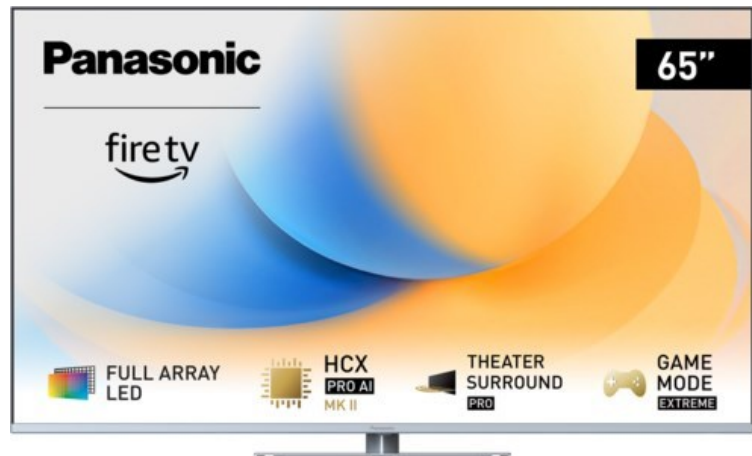

Radio Deters

Kompetent. Sympathisch. Nah.

Unsere persönliche Empfehlung für Sie:

Panasonic TV-65W93AE6 | silber

Artikelnummer 18610

Produkt-Highlights

- Full-Array-LED-Hintergrundbeleuchtung mit Dimmung - Hoher Kontrast und Helligkeit, tiefes Schwarz
- HCX PRO AI Processor MK II - Hervorragende Bild- und Tonqualität dank KI-Optimierung und 144 Hz
- Theater Surround Pro - Premium-Heimkino-Sounderlebnis mit verschiedenen Klangmodi und Dolby Atmos®
- Game Mode Extreme - Perfektes Spielerlebnis mit Game Control Board, reduzierter Reaktionszeit, HDMI2.1 VRR/HFR/ALLM
- Multi HDR Ultimate - Unterstützt alle wichtigen HDR-Formate wie Dolby Vision IQ und HDR10+ Adaptive
- Panasonic Premium Fire TV - Intuitive Bedienbarkeit mit personalisierter Bedienung und Empfehlungen für Inhalte

Bildeigenschaften

- Auflösung: Ultra HD (4K)
- Hintergrundbeleuchtung: LED

Ausstattung & Technik

- Bildschirmdiagonale: 164 cm
- Bildschirmdiagonale: 65"
- max. Auflösung (Horizontal): 3840

- max. Auflösung (Vertikal): 2160
- Bildfrequenz: 120 Hz
- WLAN Ausstattung: WLAN integriert