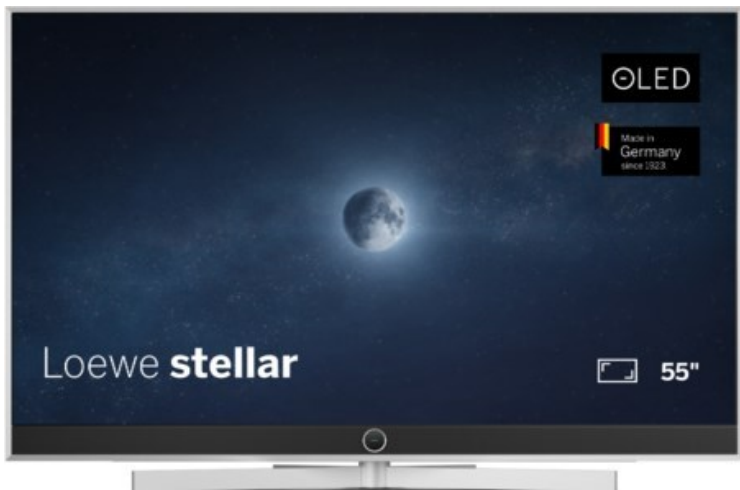

Radio Deters

Kompetent. Sympathisch. Nah.

Unsere persönliche Empfehlung für Sie:

Loewe stellar. 55 dr+ | alu brushed/concrete

Artikelnummer 18565

Produkt-Highlights

- Ultra HD OLED Panel mit MLA (Micro Lens Array) & META-Technologie
- Loewe dual channel dr+ mit SSD für Multi-View und Multi-Recording
- Flexible Anschlüsse mit HDMI 2.1 und 144 Hz VRR für schnelles Konsolen-Gaming
- HDR10+ Adaptive Unterstützung
- Super-schnelles und smartes Loewe os mit App-Store und Zugriff eine großen Vielfalt an Video-on-Demand-Diensten für jeden Markt, darunter z.B. Netflix, Disney+, Samsung TV Plus, HD+, Magenta TV und vieles mehr
- 360° Craft-Design mit gebürstetem Alu, echtem Beton und cleveren Konstruktionsdetails
- Dezentres Loewe magic.light und Bodenstandfuß mit magic.motion
- Loewe stellar mini Fernbedienung mit Bluetooth und Sprachsteuerung, inklusive Alexa Skills und Bixby
- Miracast, Apple Airplay und Samsung SmartThings Unterstützung

Produkttyp

- Technologie: OLED

Energieeffizienz / Verbrauchswerte

- Energy Label Version: 2019/2013
- Energieeffizienzklasse: E
- Energieeffizienzspektrum: Spektrum [A bis G]
- Energieverbrauch (kWh/1.000h): 63 kWh/1000h
- Energieverbrauch (HDR-Wiedergabe) (kWh/1.000h): 76 kWh/1000h
- Energieeffizienzklasse (HDR-Wiedergabe): F

Bildeigenschaften

- Auflösung: Ultra HD (4K)

Ausstattung & Technik

- Bildschirmdiagonale: 139 cm

- Bildschirmdiagonale: 55"
- max. Auflösung (Horizontal): 3840
- max. Auflösung (Vertikal): 2160
- Festplattenrekorder
- WLAN Ausstattung: WLAN integriert