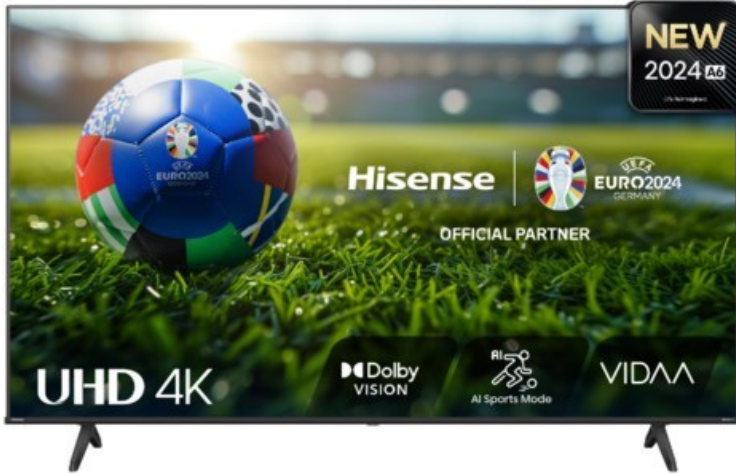

Radio Deters

Kompetent. Sympathisch. Nah.

Unsere persönliche Empfehlung für Sie:

Hisense 43A6N

Artikelnummer 18669

Produkt-Highlights

- 4K UHD LED-TV mit Local Dimming
- Dolby Vision
- HDR10+ & Filmmaker Modus
- UHD AI Upscaling Technologie
- Personalisierbare VIDAA U7.6 Smart TV Benutzeroberfläche
- alexa built-in & VIDAA Voice Sprachassistenten
- Game Mode Plus
- Content Share (Android / iOS) & VIDAA (Mobile App für Android / iOS)
- DVB-T2-C/-S2 Triple Tuner, 3x HDMI 2.1, 2x USB, CI+, AV-Eingang (Composite), Digitaler Audio-Ausgang (S/PDIF), LAN, WLAN & Bluetooth integriert

Bildeigenschaften

- Auflösung: Ultra HD (4K)
- Hintergrundbeleuchtung: LED
- HDR 10+ Wiedergabe

Ausstattung & Technik

- Bildschirmdiagonale: 108 cm

- Bildschirmdiagonale: 43"
- max. Auflösung (Horizontal): 3840
- max. Auflösung (Vertikal): 2160
- WLAN Ausstattung: WLAN integriert