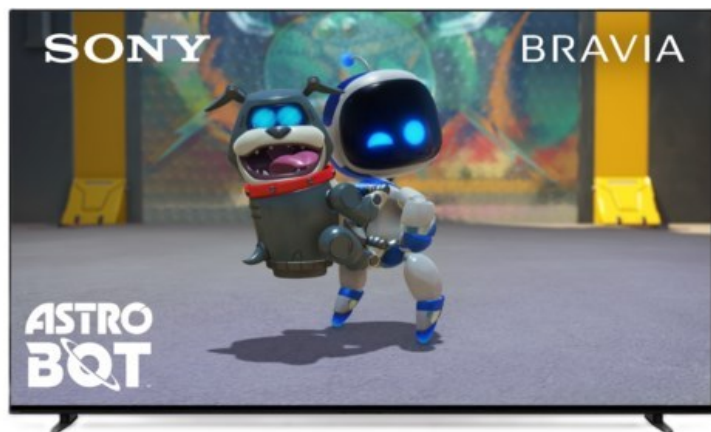

Radio Deters

Kompetent. Sympathisch. Nah.

Unsere persönliche Empfehlung für Sie:

Sony K-77XR80 | dunkles silber

Artikelnummer 18600

Produkt-Highlights

- Sonys helles OLED-Panel mit über 8 Millionen selbstleuchtenden Pixeln ist der Gipfel der Bildpräzision! Der XR Contrast Booster sorgt für einen naturgetreuen Kontrast, genau wie es die Creator beabsichtigt haben.
- Beim BRAVIA 8 ist der Bildschirm der Lautsprecher - genau wie bei einer Kinoleinwand! Voice Zoom 3 verbessert die Dialoge, und 3D Surround Upscaling sorgt für Surround Sound.
- Das eigene Zuhause in ein BRAVIA Kino verwandeln! Sony Soundbars mit 360 Spatial Sound Mapping erzeugen Phantom-Lautsprecher in einem kinoreifen Layout; Acoustic Center Sync sorgt für eine beeindruckende audiovisuelle Abstimmung.
- Der BRAVIA 8 steht im Mittelpunkt und fügt sich harmonisch in die Inneneinrichtung ein. Der 4-Wege-Standfuß bietet echte Flexibilität. Die wiederaufladbare Eco Fernbedienung ist hintergrundbeleuchtet und perfekt für Filmabende.
- Auf diesem Google TV sind über 10.000 Apps und Spiele verfügbar, außerdem gibt es Voice Search, Apple AirPlay 2 und Chromecast built-in.
- HDMI 2.1-Gaming-Funktionen sind enthalten (4K/120fps, VRR, ALLM) und das Gaming Menü bietet alle wichtigen Funktionen an einem Ort. PS5®-Benutzer können zusätzliche Gaming-Funktionen freischalten. Mit PS Remote Play kann man von überall aus spielen.
- SONY PICTURES CORE - In der SONY PICTURES CORE App 15 Filme einlösen, mit 24 Monaten Streaming. Von IMAX® Enhanced bis Dolby Atmos® - es gibt keinen besseren Weg zu sehen, wie unglaublich Filme auf dem BRAVIA 8 sind!

Bildeigenschaften

- Auflösung: Ultra HD (4K)
- HDR Wiedergabe

Ausstattung & Technik

- Bildschirmdiagonale: 195 cm
- Bildschirmdiagonale: 77"

- max. Auflösung (Horizontal): 3840
- max. Auflösung (Vertikal): 2160
- Bildfrequenz: 120 Hz
- WLAN Ausstattung: WLAN integriert