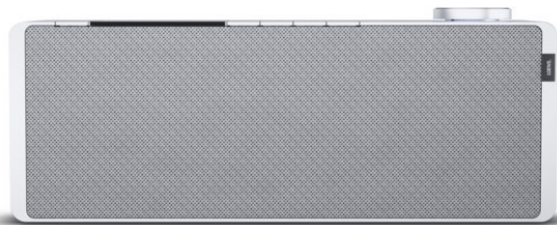

Radio Deters

Kompetent. Sympathisch. Nah.

Unsere persönliche Empfehlung für Sie:

Loewe klang s1 | light grey

Artikelnummer 16338

Schnittstellen

- WLAN-Schnittstelle
- Bluetooth Schnittstelle

Gehäuseeigenschaften