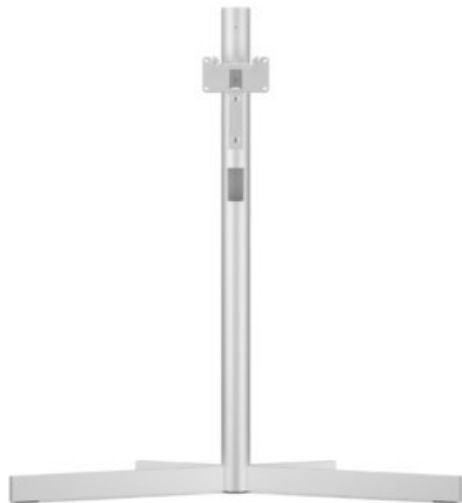

## Loewe floor stand stellar motor 42-55 | alu brushed

Artikelnummer 18567

### Produkt-Highlights

- Aufstelllösung für Loewe stellar dr+ (42-55")
- Motorisch drehbar (+ / - 45°)
- Versteckte Kabelführung