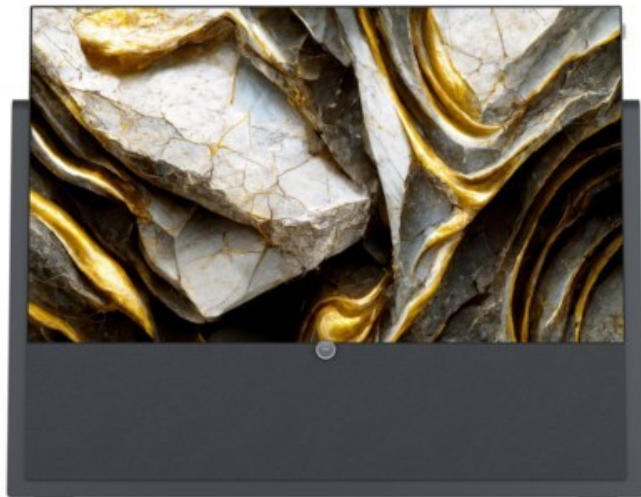

Radio Deters

Kompetent. Sympathisch. Nah.

Unsere persönliche Empfehlung für Sie:

Loewe iconic v.65 | graphitgrau

Artikelnummer 17416

Produkt-Highlights

- 3.840 x 2.160 4K Ultra-HD OLED-TV
- DVB-T2 HD /-C /-S2 Tuner mit Dual-Channel-Konzept
- HDR (HLG, HDR10, Dolby Vision) & WCG (Wide Color Gamut)
- Loewe dr+ System mit 1 TB Festplatte
- 3.1-Soundbar mit 360 W Gesamtmusikleistung (Klang bar3 mr)
- Mimi Sound Personalization für beste Sprachverständlichkeit
- Loewe assist Fernbedienung und Easy TV Mode
- Inkl. Amazon Fire TV Stick 4K Max
- 4x HDMI (2.0b), 3x USB (2x USB 3.0), 2x CI+, Audio-Ausgang (3,5mm), Mini-TOSLINK, LAN, WLAN & Bluetooth integriert

Bildeigenschaften

- Auflösung: Ultra HD (4K)
- HDR Wiedergabe

Ausstattung & Technik

- Bildschirmdiagonale: 164 cm

- Bildschirmdiagonale: 65"
- max. Auflösung (Horizontal): 3840
- max. Auflösung (Vertikal): 2160
- WLAN Ausstattung: WLAN integriert