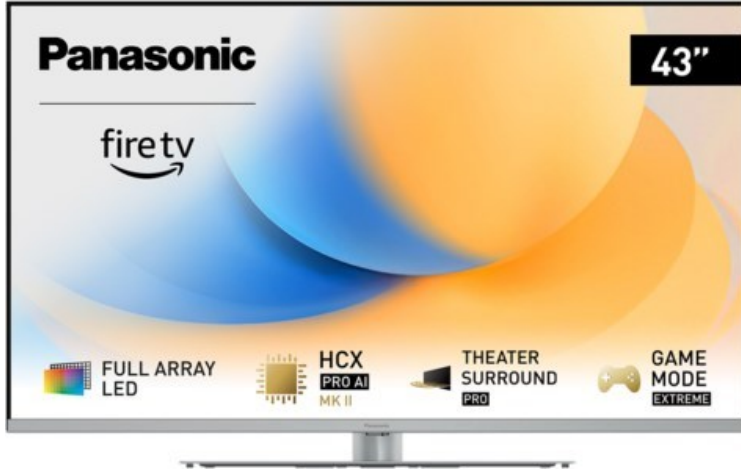

Radio Deters

Kompetent. Sympathisch. Nah.

Unsere persönliche Empfehlung für Sie:

Panasonic TV-43W93AE6 | silber

Artikelnummer 18613

Produkt-Highlights

- Full-Array-LED-Hintergrundbeleuchtung mit Dimmung - Hoher Kontrast und Helligkeit, tiefes Schwarz
- HCX PRO AI Processor MK II - Hervorragende Bild- und Tonqualität dank KI-Optimierung und 144 Hz
- Theater Surround Pro - Premium-Heimkino-Sounderlebnis mit verschiedenen Klangmodi und Dolby Atmos®
- Game Mode Extreme - Perfektes Spielerlebnis mit Game Control Board, reduzierter Reaktionszeit, HDMI2.1 VRR/HFR/ALLM
- Multi HDR Ultimate - Unterstützt alle wichtigen HDR-Formate wie Dolby Vision IQ und HDR10+ Adaptive
- Panasonic Premium Fire TV - Intuitive Bedienbarkeit mit personalisierter Bedienung und Empfehlungen für Inhalte

Produkttyp

- Technologie: LCD

Energieeffizienz / Verbrauchswerte

- Energy Label Version: 2019/2013
- Energieeffizienzklasse: G
- Energieeffizienzspektrum: Spektrum [A bis G]
- Energieverbrauch (kWh/1.000h): 54 kWh/1000h
- Energieverbrauch (HDR-Wiedergabe) (kWh/1.000h): 123 kWh/1000h
- Energieeffizienzklasse (HDR-Wiedergabe): G

Bildeigenschaften

- Auflösung: Ultra HD (4K)
- Hintergrundbeleuchtung: LED

Ausstattung & Technik

- Bildschirmdiagonale: 108 cm
- Bildschirmdiagonale: 43"
- max. Auflösung (Horizontal): 3840

- max. Auflösung (Vertikal): 2160
- Bildfrequenz: 120 Hz
- WLAN Ausstattung: WLAN integriert