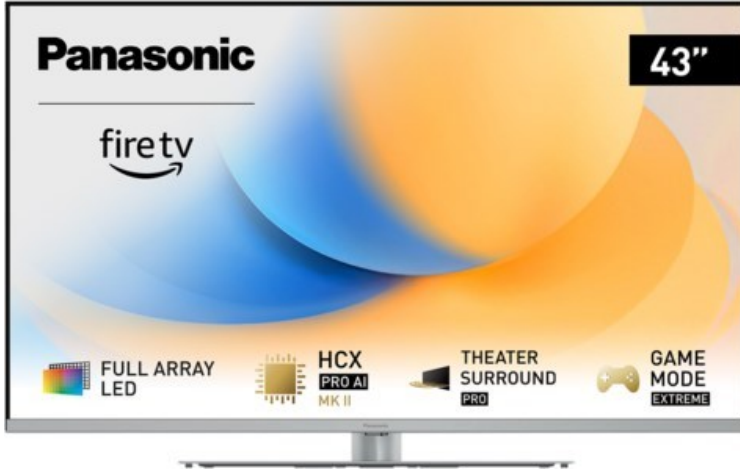

Radio Deters

Kompetent. Sympathisch. Nah.

Unsere persönliche Empfehlung für Sie:

Panasonic TV-43W93AE6 | silber

Artikelnummer 18613

Produkt-Highlights

- Full-Array-LED-Hintergrundbeleuchtung mit Dimmung - Hoher Kontrast und Helligkeit, tiefes Schwarz
- HCX PRO AI Processor MK II - Hervorragende Bild- und Tonqualität dank KI-Optimierung und 144 Hz
- Theater Surround Pro - Premium-Heimkino-Sounderlebnis mit verschiedenen Klangmodi und Dolby Atmos®
- Game Mode Extreme - Perfektes Spielerlebnis mit Game Control Board, reduzierter Reaktionszeit, HDMI2.1 VRR/HFR/ALLM
- Multi HDR Ultimate - Unterstützt alle wichtigen HDR-Formate wie Dolby Vision IQ und HDR10+ Adaptive
- Panasonic Premium Fire TV - Intuitive Bedienbarkeit mit personalisierter Bedienung und Empfehlungen für Inhalte

Produkttyp

- Technologie: LCD

Energieeffizienz / Verbrauchswerte

- Energy Label Version: 2019/2013
- Energieeffizienzklasse: G
- Energieeffizienzspektrum: Spektrum [A bis G]
- Energieverbrauch (kWh/1.000h): 54 kWh/1000h
- Energieverbrauch (HDR-Wiedergabe) (kWh/1.000h): 123 kWh/1000h
- Energieeffizienzklasse (HDR-Wiedergabe): G

Bildeigenschaften

- Auflösung: Ultra HD (4K)
- Hintergrundbeleuchtung: LED

Ausstattung & Technik

- Bildschirmdiagonale: 108 cm
- Bildschirmdiagonale: 43"
- max. Auflösung (Horizontal): 3840

- max. Auflösung (Vertikal): 2160
- Bildfrequenz: 120 Hz
- WLAN Ausstattung: WLAN integriert