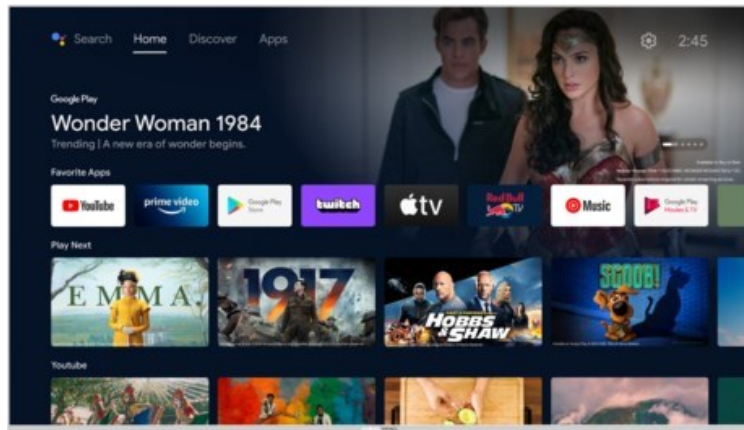

Radio Deters

Kompetent. Sympathisch. Nah.

Unsere persönliche Empfehlung für Sie:

Grundig 32 CHA 6390 Zürich | silber

Artikelnummer 18060

Produkt-Highlights

- 1.366 x 768 HD LED-TV
- DVB-T2 HD /-C /-S2 Triple Tuner
- 600 Hz PPR (Picture Perfection Rate)
- Android TV mit Zugriff auf Google Play Store Inhalte & Streaming Dienste
- Chromecast built-in
- Magic Fidelity Soundtechnologie
- USB-Recording (PVR) & Time-Shift
- Wiedergabe von Medien-Dateien über USB Eingang
- 2x HDMI, 1x USB, CI+, Digitaler Audio-Ausgang (optisch), Kopfhörer-Ausgang, LAN, WLAN & Bluetooth integriert

Bildeigenschaften

- Auflösung: HD Ready
- Hintergrundbeleuchtung: LED
- HDR Wiedergabe

Ausstattung & Technik

- Bildschirmdiagonale: 80 cm
- Bildschirmdiagonale: 32"

- max. Auflösung (Horizontal): 1366
- max. Auflösung (Vertikal): 768
- WLAN Ausstattung: WLAN integriert

Multimedia/Empfang

- Tuner: DVB-T2 Tuner, DVB-C Tuner, DVB-S2 Tuner
- USB-Aufnahme Funktion
- TimeShift
- USB-Medienwiedergabe
- Smart-TV: Online Videodienste, Online Apps erhältlich

Bedienung

- steuerbar über Smartphone/Tablet