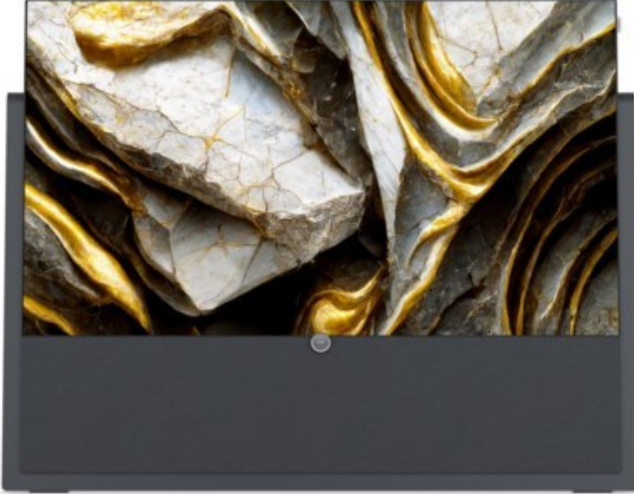

Radio Deters

Kompetent. Sympathisch. Nah.

Unsere persönliche Empfehlung für Sie:

Loewe iconic i.65 | graphitgrau

Artikelnummer 17414

Produkt-Highlights

- 3.840 x 2.160 4K Ultra-HD OLED-TV
- DVB-T2 HD /-C /-S2 Tuner
- HDR (HLG, HDR10, Dolby Vision) & WCG (Wide Color Gamut)
- Loewe dr+ System mit 1 TB Festplatte
- 3.1-Soundbar mit Dolby Atmos & 360 W Gesamtmusikleistung (klang bar3 mr)
- Smart TV mit Zugriff auf Apps & Streaming-Dienste
- Screen Mirroring (Miracast)
- Sprachsteuerung mit Alexa skills & Vidaa voice
- 4x HDMI (2.1), eARC, 4x USB (2x USB 3.0), 1x CI+, Audio-Ausgang (3,5mm), Mini-TOSLINK, LAN, WLAN & Bluetooth integriert

Bildeigenschaften

- Auflösung: Ultra HD (4K)
- HDR Wiedergabe

Ausstattung & Technik

- Bildschirmdiagonale: 164 cm

- Bildschirmdiagonale: 65"
- max. Auflösung (Horizontal): 3840
- max. Auflösung (Vertikal): 2160
- WLAN Ausstattung: WLAN integriert