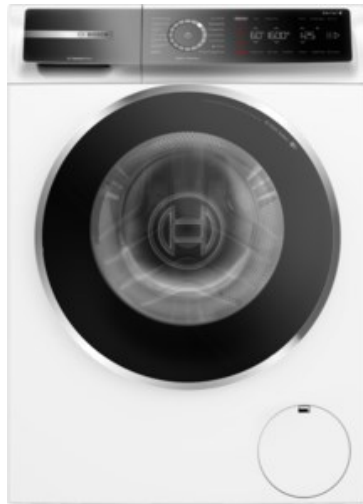

Bosch WGB2440H0 | weiss

Artikelnummer 17849

Produkt-Highlights

- **Iron Assist:** reduziert Knitterfalten bis zu 50%.
- **Home Connect:** Smart vernetzte Hausgeräte erleichtern den Alltag.
- **Mini Load:** schnelles und effizientes Waschen von Einzelteilen
- Mit Easy Start schnell zum optimalen Waschprogramm.
- **Fernüberwachung und Steuerung:** Kontrolliere und bediene deine Waschmaschine von unterwegs.

Produkttyp

- Bauart: Stand-Waschmaschine

Energieeffizienz / Verbrauchswerte

- Energy Label Version: 2019/2014
- Energieeffizienzklasse: A
- Energieeffizienzspektrum: Spektrum [A bis G]
- Schleudereffizienzklasse: B
- Programmdauer des Eco-Programms: 228 Min.
- Betriebsgeräusch Schleudern: 70 dB(A)
- Geräuschemissionsklasse: A
- gewichteter Wasserverbrauch pro Betriebszyklus (Waschen): 50 l

- gewichteter Energieverbrauch pro 100 Betriebszyklen: 40 kWh

Ausstattung & Technik

- Fassungsvermögen Wäsche: 9 kg
- U/Min. in der max. Schleuderstufe: 1400 Upm
- Trommel-Ausführung: Edelstahl-Trommel, Schontrommel
- Startzeitvorwahl
- Restzeitanzeige
- Handwasch-Programm für Wolle

Gehäuseeigenschaften

- Höhe: 84,50 cm

- Breite: 59,80 cm
- Tiefe: 59 cm
- Gewicht: 82,60 kg
- Breite mit Verpackung: 64 cm
- Höhe mit Verpackung: 87,50 cm
- Tiefe mit Verpackung: 67,50 cm
- Gewicht mit Verpackung: 83,60 kg
- Farbe: weiß