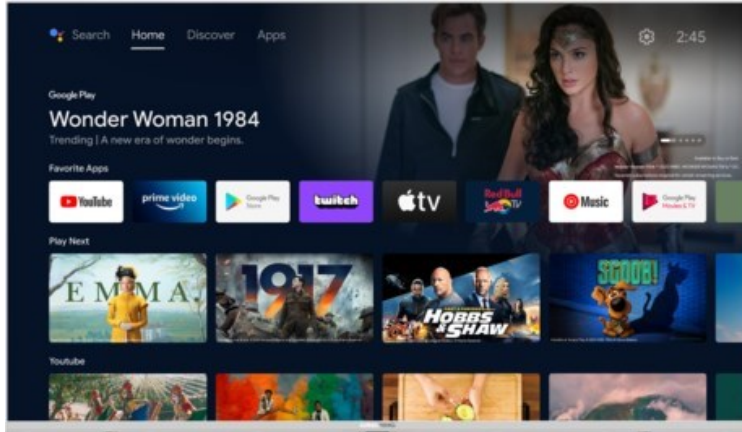

Grundig 40 CFA 6390 Zürich | silber

Artikelnummer 18053

Produkt-Highlights

- 1.920 x 1.080 Full-HD LED-TV
- DVB-T2 HD /-C /-S2 Triple Tuner
- 600 Hz PPR (Picture Perfection Rate)
- Android TV mit Zugriff auf Google Play Store Inhalte & Streaming Dienste
- Chromecast built-in
- Magic Fidelity Soundtechnologie
- USB-Recording (PVR) & Time-Shift
- Wiedergabe von Medien-Dateien über USB Eingang
- 2x HDMI, 1x USB, CI+, Digitaler Audio-Ausgang (optisch), Kopfhörer-Ausgang, LAN, WLAN & Bluetooth integriert

Bildeigenschaften

- Auflösung: Full HD
- Hintergrundbeleuchtung: LED
- HDR Wiedergabe

Ausstattung & Technik

- Bildschirmdiagonale: 100 cm
- Bildschirmdiagonale: 40"

- max. Auflösung (Horizontal): 1920
- max. Auflösung (Vertikal): 1080
- WLAN Ausstattung: WLAN integriert