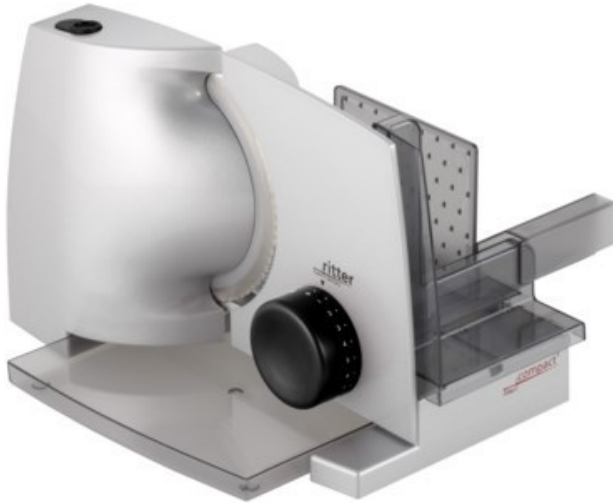

## Ritter compact 1 | silbermetallic

Artikelnummer 17709

### Produkt-Highlights

- Metallausführung
- Wellenschliffmesser mit polierter Schneide 17 cm ø
- Schnittstärkeeinstellung bis ca. 20 mm
- Sicherheits-Moment- und Dauerschalter
- Abnehmbarer Schlitten
- Schlittenweg ca. 18,0 cm
- Schneidgut-Auffangschale
- Kabeldepot
- Silbermetallic

### Ausstattung & Technik

- Leistung: 65 W
- Kindersicherung
- Messer: Wellenschliffmesser
- schräge Anordnung der Schneidevorrichtung
- Auffangschale/Tablett

### Gehäuseeigenschaften

- Breite: 20,50 cm
- Höhe: 23 cm

- Tiefe: 33 cm
- Gewicht: 2,40 kg
- Farbe: silber