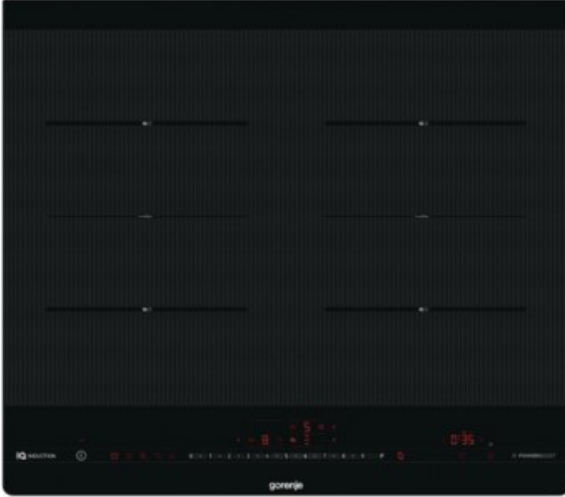

Kompetent. Sympathisch. Nah.

Unsere persönliche Empfehlung für Sie:

Gorenje IS646BG | rahmenlos

Artikelnummer 18699

Produkt-Highlights

- IQgrill
- IQboil
- StopGo-Funktion
- BoilControl
- Timerfunktion
- StayWarm
- Bedienteil mit integrierter Restwärmanzeige, Schmelzfunktion, PowerBoost
- SliderTouch- Sensorbedienung
- AreaFlex

Produkttyp

- Produkttyp: Autark-Induktionsfeld

Ausstattung & Technik

- Turbo-Stufe
- Restwärmanzeige:
Restwärmanzeige für jede Kochzone
- Anschlusswert: 7,40 kW

Bedienung

- Countdown-Timer/Kurzzeit-Wecker

Gehäuseeigenschaften

- rahmenlose Kochfläche
- Breite: 59,50 cm

- Höhe: 5,40 cm
- Tiefe: 52 cm
- Gewicht: 8,90 kg
- Farbe: schwarz

Händler-Kontaktdaten:

Elektro Möhr GmbH
Hauptstraße 17
79189 Bad Krozingen
07633 2659
info@elektro-moehr.de
www.iq-moehr.de