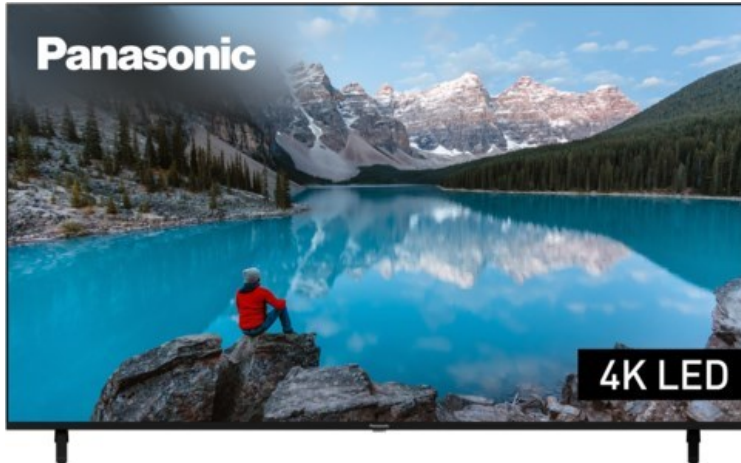

Panasonic TX-75MXT886

Artikelnummer 17957

Produkt-Highlights

- 3.840 x 2.160 4K Ultra-HD LED-TV
- Dolby Vision, HDR10+ Adaptive
- Filmmaker Mode mit intelligentem Sensor
- HCX Processor
- Fire TV mit Zugriff auf Apps & Online-Dienste
- Amazon Alexa integriert
- Surround Sound & Dolby Atmos
- Game Mode, ALLM (Auto Low Latency Mode)
- DVB-T2 /-C /-S2 Triple Tuner, 4x HDMI (eARC auf HDMI 4), 2x USB, CI+, Digitaler Audio-Ausgang (optisch), LAN, WLAN & Bluetooth integriert

Bildeigenschaften

- Auflösung: Ultra HD (4K)
- Hintergrundbeleuchtung: LED

Ausstattung & Technik

- Bildschirmdiagonale: 189 cm
- Bildschirmdiagonale: 75"

- max. Auflösung (Horizontal): 3840
- max. Auflösung (Vertikal): 2160
- WLAN Ausstattung: WLAN integriert