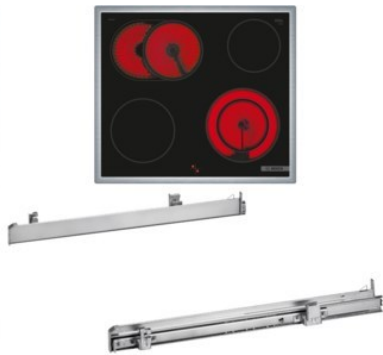

Bosch HND411GS63 | edelstahl + edelstahl

Artikelnummer 18786

A+

Produkt-Highlights

- **Rote LED-Display-Steuerung:** Einfach zu bedienen dank der Zeitfunktionen
- **3D-Heißluft:** Gleichmäßige Hitze für perfekte Ergebnisse auf bis zu drei Ebenen
- **Versenknebel:** Für eine leicht zu reinigende Front und ein elegantes Design
- **Bedienfeld am Herd:** Einfache Bedienung des Kochfeldes durch die Bedienelemente des Herdes
- **Bräterzone:** extra zuschaltbare Kochzone für großes Bratgeschirr wie Bräter und Fischtöpfe
- **Die 21 cm Kochzone:** erweiterbare Kochzone
- **Umlaufender Rahmen:** der flache, umlaufende Edelstahlrahmen ist ideal für die Einpassung in einen vorhandenen Arbeitsplattenausschnitt geeignet
- Inkl. HEZ538000 Clip-Auszug

Produkttyp

- Produkttyp: Einbaugeräte Set

Energieeffizienz / Verbrauchswerte

- Energieeffizienzklasse: A+
- Energieeffizienzspektrum: Spektrum [A+++ bis D]
- Energieverbrauch bei Heißluft/Umluft: 0,69 kWh
- Energieverbrauch konventionell: 0,94 kWh
- Innenraum-Volumen: 71 l
- Backrohrvolumen: Large
- Anzahl der Garräume: 1

- Wärmequelle: Elektro

Ausstattung & Technik

- Teleskopauszug
- Elektronik Uhr

Gehäuseeigenschaften

- versenkbare Schalter
- Breite (Kochfeld): 58,30 cm
- Höhe (Kochfeld): 4,30 cm
- Tiefe (Kochfeld): 51,30 cm

- Gewicht (Kochfeld): 7,46 kg
- Breite (Backofen): 59,60 cm
- Höhe (Backofen): 59,50 cm
- Tiefe (Backofen): 54,80 cm
- Gewicht (Backofen): 34,80 kg
- Farbe: edelstahl

Händler-Kontaktdaten:

Elektro Möhr GmbH
Hauptstraße 17
79189 Bad Krozingen
07633 2659
info@elektro-moehr.de
www.iq-moehr.de