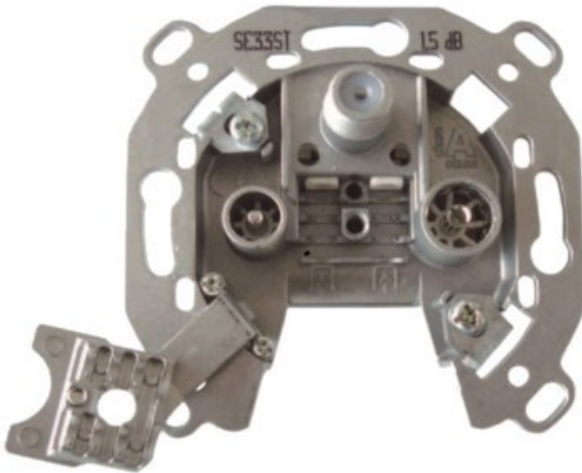

Televes 3-fach Stichleitungsdose

Artikelnummer 3705

Produkt-Highlights

- Innenleiter steckbar - sehr schnelle Montage
- Für Innenleiter 0,65 mm bis 1,1 mm geeignet
- Sehr kleines Gehäuse
- Abgerundete Kanten an der Kabeleinführung
- Breitbandig 4-2400 MHz
- Rückkanaltauglich
- DC-Durchlass (IEC-Buchse/F-Anschluss)
- UNI-Cable tauglich