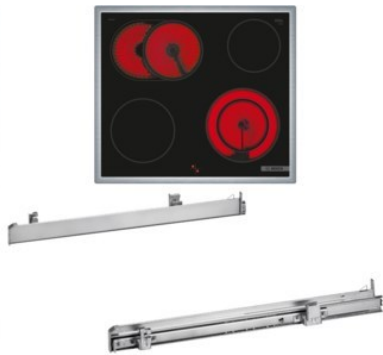

### Bosch HND411GS63 | edelstahl + edelstahl

Artikelnummer 18786

A+

#### Produkt-Highlights

- **Rote LED-Display-Steuerung:** Einfach zu bedienen dank der Zeitfunktionen
- **3D-Heißluft:** Gleichmäßige Hitze für perfekte Ergebnisse auf bis zu drei Ebenen
- **Versenknebel:** Für eine leicht zu reinigende Front und ein elegantes Design
- **Bedienfeld am Herd:** Einfache Bedienung des Kochfeldes durch die Bedienelemente des Herdes
- **Bräterzone:** extra zuschaltbare Kochzone für großes Bratgeschirr wie Bräter und Fischtöpfe
- **Die 21 cm Kochzone:** erweiterbare Kochzone
- **Umlaufender Rahmen:** der flache, umlaufende Edelstahlrahmen ist ideal für die Einpassung in einen vorhandenen Arbeitsplattenausschnitt geeignet
- Inkl. HEZ538000 Clip-Auszug

#### Produkttyp

- Produkttyp: Einbaugeräte Set

#### Gehäuseeigenschaften

- versenkbare Schalter
- Breite (Kochfeld): 58,30 cm
- Höhe (Kochfeld): 4,30 cm
- Tiefe (Kochfeld): 51,30 cm

- Gewicht (Kochfeld): 7,46 kg
- Breite (Backofen): 59,60 cm
- Höhe (Backofen): 59,50 cm
- Tiefe (Backofen): 54,80 cm
- Gewicht (Backofen): 34,80 kg
- Farbe: edelstahl