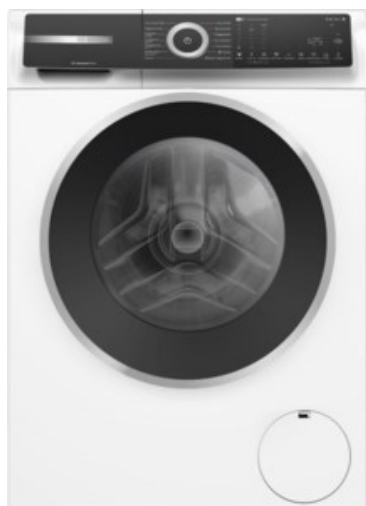

TV-Brüggemann

Kompetent. Sympathisch. Nah.

Unsere persönliche Empfehlung für Sie:

Bosch WGH244MH0 | weiss

Artikelnummer 18790

Produkt-Highlights

- **20% effizienter als die beste Energieeffizienzklasse A**
- **Mini Load:** schnelles und effizientes Waschen von Einzelteilen
- **Iron Assist:** reduziert Knitterfalten bis zu 50%
- **Home Connect:** smart vernetzte Hausgeräte erleichtern den Alltag
- **Fleckenautomatik:** entfernt 16 der hartnäckigsten Flecken ohne Vorbehandlung

Produkttyp

- Bauart: Stand-Waschmaschine

Energieeffizienz / Verbrauchswerte

- Energy Label Version: 2019/2014
- Energieeffizienzklasse: A
- Energieeffizienzspektrum: Spektrum [A bis G]
- Schleudereffizienzklasse: B
- Restfeuchte nach dem Schleudervorgang: 53 %
- Programmdauer des Eco-Programms: 228 Min.
- Betriebsgeräusch Schleudern: 70 dB(A)
- Geräuschemissionsklasse: A

- gewichteter Wasserverbrauch pro Betriebszyklus (Waschen): 50 l
- gewichteter Energieverbrauch pro 100 Betriebszyklen: 40 kWh

Ausstattung & Technik

- Fassungsvermögen Wäsche: 9 kg
- U/Min. in der max. Schleuderstufe: 1400 Upm
- Trommel-Ausführung: Edelstahl-Trommel
- Display-Typ: TFT-Display
- Restzeitanzeige
- Handwasch-Programm für Wolle

Gehäuseeigenschaften

- Höhe: 84,50 cm
- Breite: 59,80 cm
- Tiefe: 59 cm
- Gewicht: 73,50 kg
- Breite mit Verpackung: 65 cm
- Höhe mit Verpackung: 88 cm
- Tiefe mit Verpackung: 68 cm
- Gewicht mit Verpackung: 74,50 kg
- Farbe: weiß

Händler-Kontaktdaten:

N.Brüggemann
Gewerbegebiet 4
49838 Gersten
05904 963540
tv-brueggemann@ewetel.net
www.iq-brueggemann.de

Ihr Ansprechpartner:

Norbert Brüggemann
tv-brueggemann@ewetel.net

Unsere Öffnungszeiten:

Montag	10:00 - 12:00 / 16:00 - 18:00
Dienstag	10:00 - 12:00 / 16:00 - 18:00
Mittwoch	10:00 - 12:00 / 16:00 - 18:00
Donnerstag	10:00 - 12:00 / 16:00 - 18:00
Freitag	10:00 - 12:00 / 16:00 - 18:00
Samstag	10:00 - 12:00