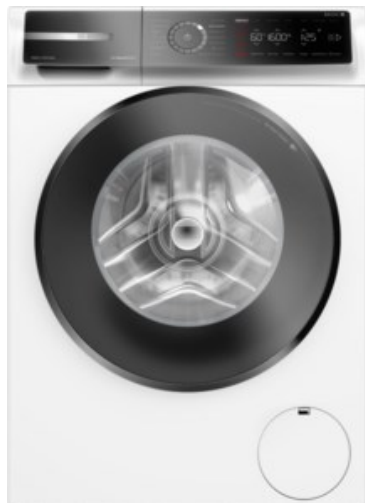

TV-Brüggemann

Kompetent. Sympathisch. Nah.

Unsere persönliche Empfehlung für Sie:

Bosch WGB2560H0 | weiss

Artikelnummer 18744

Produkt-Highlights

- **Iron Assist:** reduziert Knitterfalten bis zu 50%
- **Dampf-Option:** Weniger bügeln, mehr Zeit für dich
- **Mini Load:** schnelles und effizientes Waschen von Einzelteilen
- **Home Connect:** smart vernetzte Hausgeräte erleichtern den Alltag
- **Easy Start:** wähle mithilfe der Kurzanleitung mühelos das beste Waschprogramm

Produkttyp

- Bauart: Stand-Waschmaschine

Energieeffizienz / Verbrauchswerte

- Energy Label Version: 2019/2014
- Energieeffizienzklasse: A
- Energieeffizienzspektrum: Spektrum [A bis G]
- Schleudereffizienzklasse: A
- Restfeuchte nach dem Schleudervorgang: 43,50 %
- Programmdauer des Eco-Programms: 237 Min.
- Betriebsgeräusch Schleudern: 72 dB(A)
- Geräuschemissionsklasse: A

- gewichteter Wasserverbrauch pro Betriebszyklus (Waschen): 48 l
- gewichteter Energieverbrauch pro 100 Betriebszyklen: 35 kWh

Ausstattung & Technik

- Fassungsvermögen Wäsche: 10 kg
- U/Min. in der max. Schleuderstufe: 1600 Upm
- Trommel-Ausführung: Edelstahl-Trommel, Schontrommel
- Restzeitanzeige
- Handwasch-Programm für Wolle

Gehäuseeigenschaften

- Höhe: 84,50 cm

- Breite: 59,80 cm
- Tiefe: 59 cm
- Gewicht: 82,70 kg
- Breite mit Verpackung: 64 cm
- Höhe mit Verpackung: 88 cm
- Tiefe mit Verpackung: 68 cm
- Gewicht mit Verpackung: 83,50 kg
- Farbe: weiß