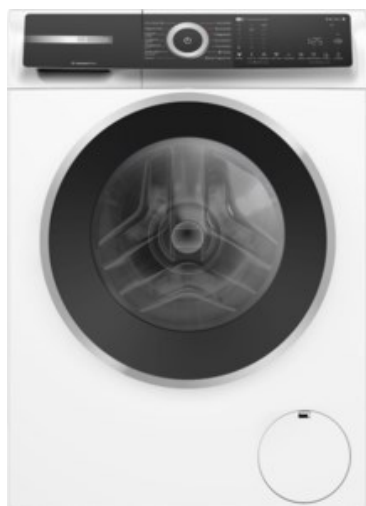

TV-Brüggemann

Kompetent. Sympathisch. Nah.

Unsere persönliche Empfehlung für Sie:

Bosch WGH244MH0 | weiss

Artikelnummer 18790

Produkt-Highlights

- **20% effizienter als die beste Energieeffizienzklasse A**
- **Mini Load:** schnelles und effizientes Waschen von Einzelteilen
- **Iron Assist:** reduziert Knitterfalten bis zu 50%
- **Home Connect:** smart vernetzte Hausgeräte erleichtern den Alltag
- **Fleckenautomatik:** entfernt 16 der hartnäckigsten Flecken ohne Vorbehandlung

Produkttyp

- Bauart: Stand-Waschmaschine

Energieeffizienz / Verbrauchswerte

- Energy Label Version: 2019/2014
- Energieeffizienzklasse: A
- Energieeffizienzspektrum: Spektrum [A bis G]
- Schleudereffizienzklasse: B
- Restfeuchte nach dem Schleudervorgang: 53 %
- Programmdauer des Eco-Programms: 228 Min.
- Betriebsgeräusch Schleudern: 70 dB(A)
- Geräuschemissionsklasse: A

- gewichteter Wasserverbrauch pro Betriebszyklus (Waschen): 50 l
- gewichteter Energieverbrauch pro 100 Betriebszyklen: 40 kWh

Ausstattung & Technik

- Fassungsvermögen Wäsche: 9 kg
- U/Min. in der max. Schleuderstufe: 1400 Upm
- Trommel-Ausführung: Edelstahl-Trommel
- Display-Typ: TFT-Display
- Restzeitanzeige
- Handwasch-Programm für Wolle

Gehäuseeigenschaften

- Höhe: 84,50 cm
- Breite: 59,80 cm
- Tiefe: 59 cm
- Gewicht: 73,50 kg
- Breite mit Verpackung: 65 cm
- Höhe mit Verpackung: 88 cm
- Tiefe mit Verpackung: 68 cm
- Gewicht mit Verpackung: 74,50 kg
- Farbe: weiß