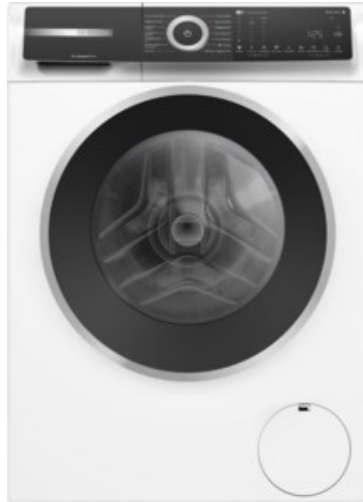

TV-Brüggemann

Kompetent. Sympathisch. Nah.

Unsere persönliche Empfehlung für Sie:

Bosch WGH244MH0 | weiss

Artikelnummer 18790

Produkt-Highlights

- **20% effizienter als die beste Energieeffizienzklasse A**
- **Mini Load:** schnelles und effizientes Waschen von Einzelteilen
- **Iron Assist:** reduziert Knitterfalten bis zu 50%
- **Home Connect:** smart vernetzte Hausgeräte erleichtern den Alltag
- **Fleckenautomatik:** entfernt 16 der hartnäckigsten Flecken ohne Vorbehandlung

Produkttyp

- Bauart: Stand-Waschmaschine

Energieeffizienz / Verbrauchswerte

- Energy Label Version: 2019/2014
- Energieeffizienzklasse: A
- Energieeffizienzspektrum: Spektrum [A bis G]
- Schleudereffizienzklasse: B
- Restfeuchte nach dem Schleudervorgang: 53 %
- Programmdauer des Eco-Programms: 228 Min.
- Betriebsgeräusch Schleudern: 70 dB(A)
- Geräuschemissionsklasse: A

- gewichteter Wasserverbrauch pro Betriebszyklus (Waschen): 50 l
- gewichteter Energieverbrauch pro 100 Betriebszyklen: 40 kWh

Ausstattung & Technik

- Fassungsvermögen Wäsche: 9 kg
- U/Min. in der max. Schleuderstufe: 1400 Upm
- Trommel-Ausführung: Edelstahl-Trommel
- Display-Typ: TFT-Display
- Restzeitanzeige
- Handwasch-Programm für Wolle

Gehäuseeigenschaften

- Höhe: 84,50 cm
- Breite: 59,80 cm
- Tiefe: 59 cm
- Gewicht: 73,50 kg
- Breite mit Verpackung: 65 cm
- Höhe mit Verpackung: 88 cm
- Tiefe mit Verpackung: 68 cm
- Gewicht mit Verpackung: 74,50 kg
- Farbe: weiß