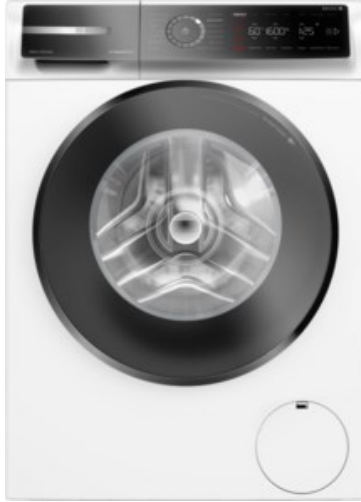

TV-Brüggemann

Kompetent. Sympathisch. Nah.

Unsere persönliche Empfehlung für Sie:

Bosch WGB2560H0 | weiss

Artikelnummer 18744

Produkt-Highlights

- **Iron Assist:** reduziert Knitterfalten bis zu 50%
- **Dampf-Option:** Weniger bügeln, mehr Zeit für dich
- **Mini Load:** schnelles und effizientes Waschen von Einzelteilen
- **Home Connect:** smart vernetzte Hausgeräte erleichtern den Alltag
- **Easy Start:** wähle mithilfe der Kurzanleitung mühelos das beste Waschprogramm

Produkttyp

- Bauart: Stand-Waschmaschine

Energieeffizienz / Verbrauchswerte

- Energy Label Version: 2019/2014
- Energieeffizienzklasse: A
- Energieeffizienzspektrum: Spektrum [A bis G]
- Schleudereffizienzklasse: A
- Restfeuchte nach dem Schleudervorgang: 43,50 %
- Programmdauer des Eco-Programms: 237 Min.
- Betriebsgeräusch Schleudern: 72 dB(A)
- Geräuschemissionsklasse: A

- gewichteter Wasserverbrauch pro Betriebszyklus (Waschen): 48 l
- gewichteter Energieverbrauch pro 100 Betriebszyklen: 35 kWh

Ausstattung & Technik

- Fassungsvermögen Wäsche: 10 kg
- U/Min. in der max. Schleuderstufe: 1600 Upm
- Trommel-Ausführung: Edelstahl-Trommel, Schontrommel
- Restzeitanzeige
- Handwasch-Programm für Wolle

Gehäuseeigenschaften

- Höhe: 84,50 cm

- Breite: 59,80 cm
- Tiefe: 59 cm
- Gewicht: 82,70 kg
- Breite mit Verpackung: 64 cm
- Höhe mit Verpackung: 88 cm
- Tiefe mit Verpackung: 68 cm
- Gewicht mit Verpackung: 83,50 kg
- Farbe: weiß

Händler-Kontaktdaten:

N.Brüggemann
Gewerbegebiet 4
49838 Gersten
05904 963540
tv-brueggemann@ewetel.net
www.iq-brueggemann.de

Ihr Ansprechpartner:

Norbert Brüggemann
tv-brueggemann@ewetel.net

Unsere Öffnungszeiten:

Montag	10:00 - 12:00 / 16:00 - 18:00
Dienstag	10:00 - 12:00 / 16:00 - 18:00
Mittwoch	10:00 - 12:00 / 16:00 - 18:00
Donnerstag	10:00 - 12:00 / 16:00 - 18:00
Freitag	10:00 - 12:00 / 16:00 - 18:00
Samstag	10:00 - 12:00