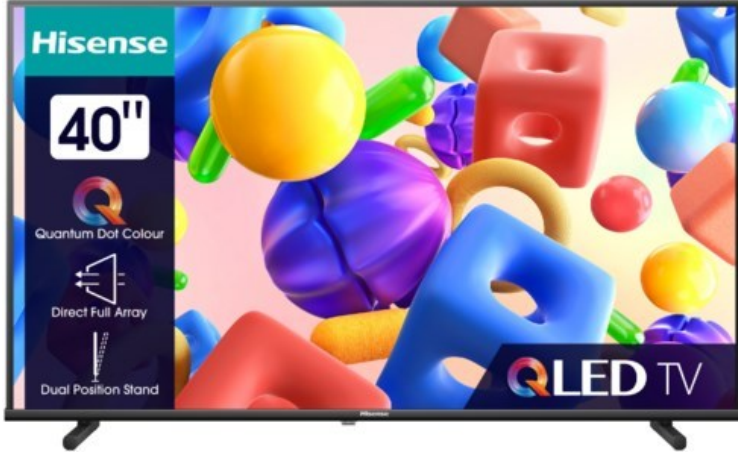

TV-Brüggemann

Kompetent. Sympathisch. Nah.

Unsere persönliche Empfehlung für Sie:

Hisense 40A5NQ

Artikelnummer 18672

Produkt-Highlights

- Full-HD QLED-TV mit Direct Full Array Technologie
- HDR10 & HLG
- Personalisierbare VIDAA U6 Smart TV Benutzeroberfläche
- Content Share
- VIDAA (Mobile App für Android / iOS)
- Game Mode
- Alexa kompatibel
- Duale Positionierung dank neigbarer Standfüße
- DVB-T2/-C/-S2 Triple Tuner, 2x HDMI, 2x USB, 1x USB-C, CI+, A/V-Eingang (Composite), Digitaler Audio-Ausgang (S/PDIF), LAN, WLAN integriert

Bildeigenschaften

- Auflösung: Full HD
- Hintergrundbeleuchtung: Full-LED
- HDR Wiedergabe

Ausstattung & Technik

- Bildschirmdiagonale: 100 cm
- Bildschirmdiagonale: 40"

- max. Auflösung (Horizontal): 1920
- max. Auflösung (Vertikal): 1080
- QLED-Technik
- WLAN Ausstattung: WLAN integriert