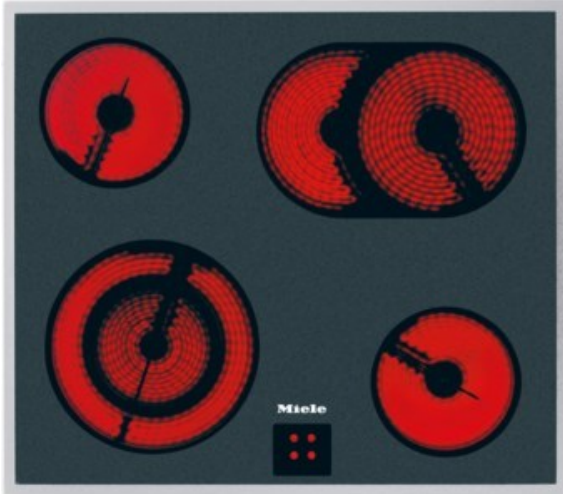

## Miele KM 6003 LPT | edelstahl

Artikelnummer 13324

### Produkt-Highlights

- Ansprechendes Design - 574 mm breit mit umlaufendem Rahmen
- Besonders flexibel - 4 Kochzonen inkl. 1 Bräter- und 1 Vario-Zone
- Sicher - Restwärmeanzeige für jede Kochzone

### Produkttyp

- Produkttyp: Einbau-Glaskeramikfeld

### Gehäuseeigenschaften

- Breite: 57,40 cm
- Tiefe: 51,40 cm

- Gewicht: 7,60 kg
- Farbe: edelstahl